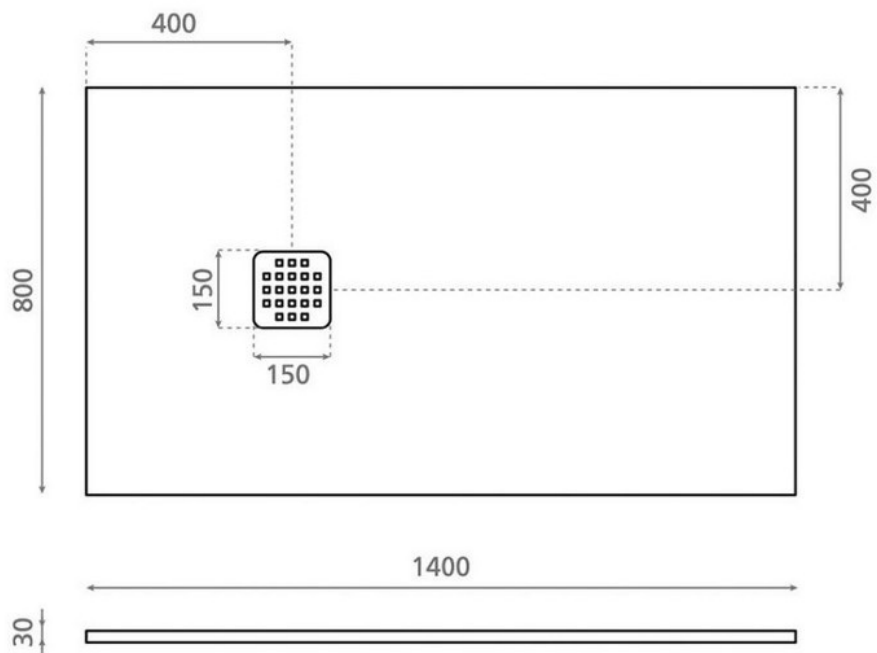

Receveur PD029

Anthracite

PD029

Receveur en résine, avec vidage et siphon inclus.

Scannez-moi pour
retrouver la fiche produit !

Spécifications techniques

Matériau & Coloris

| | |
|----------|------------|
| Matériau | Résine |
| Couleur | Anthracite |

Dimensions & Poids

| | |
|------------------------|-----------|
| Longueur (en mm) | 1400 |
| Largeur (en mm) | 800 |
| Epaisseur (en mm) | 30 |
| Diamètre bonde (en mm) | 150 x 150 |

Informations complémentaires

| | |
|-----------------|------------------------|
| Installation | À poser ou à encastrer |
| Forme | Rectangulaire |
| Bonde de vidage | Inclus |
| Code EAN | 8435120463664 |

luisina
DESIGN

La Boisinière - 35530 Servon-sur-Vilaine