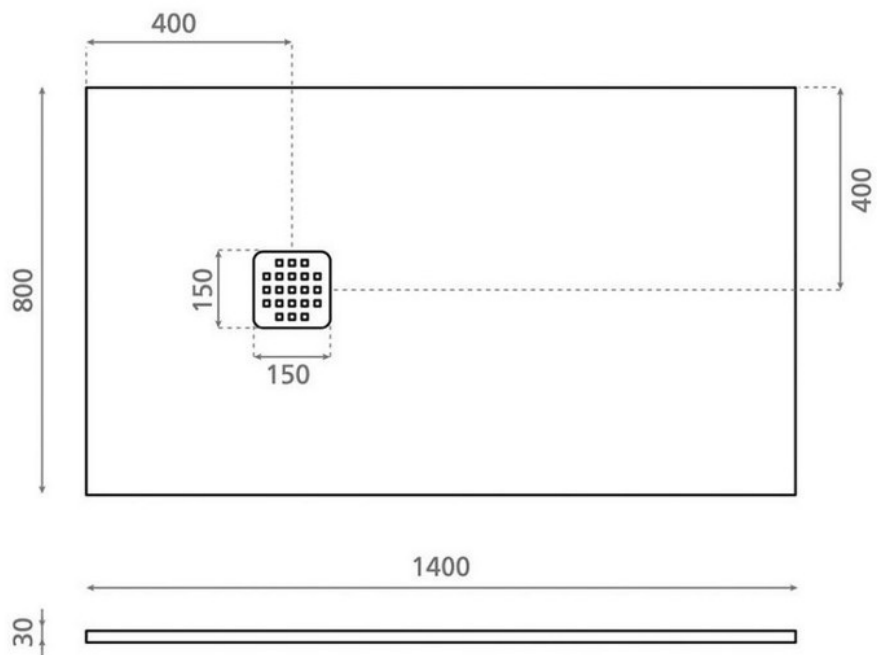

Receveur PD029

Anthracite

PD029

Receveur de douche Soul 1400 x 800 mm coloris anthracite

Receveur en résine, avec vidage et siphon inclus.

Scannez-moi pour
retrouver la fiche produit !

Spécifications techniques

Matériau & Coloris

Matériau	Résine
Couleur	Anthracite

Dimensions & Poids

Longueur (en mm)	1400
Largeur (en mm)	800
Epaisseur (en mm)	30
Diamètre bonde (en mm)	150 x 150

Informations complémentaires

Installation	À poser ou à encastrer
Forme	Rectangulaire
Bonde de vidage	Inclus
Code EAN	8435120463664