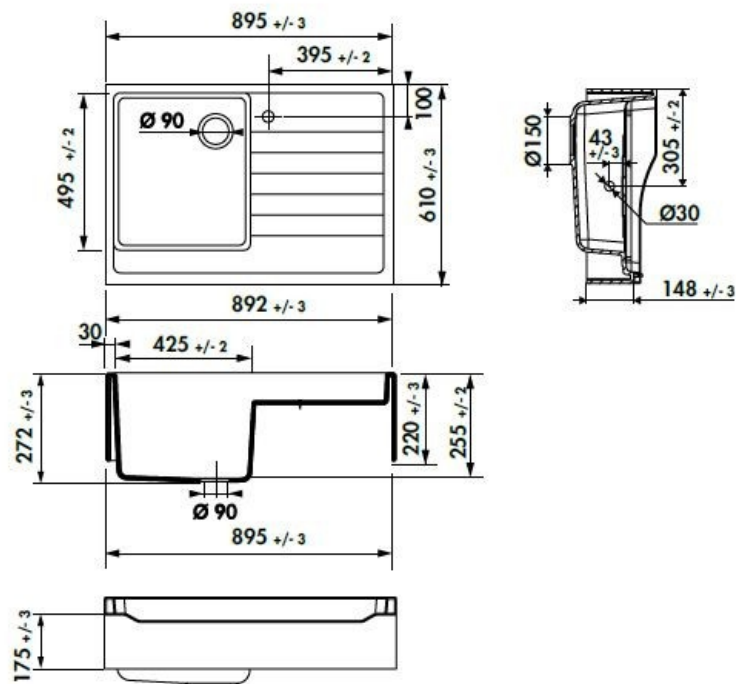

Timbre d'office Noir

EV359 009

Diamètre de perçage pour la manette de vidage : 35 mm. Evier à poser
Luisigranit avec vidage manuel chromé. Finition sur les 4 côtés.

Scannez-moi pour
retrouver la fiche produit !

Spécifications techniques

Matériau & Coloris

Matériau	Luisigranit
Couleur	Noir
Couleur évier	Noir

Dimensions & Poids

Largeur (en mm)	895
Profondeur (en mm)	610
Dimension mini sous-évier (en mm)	900
Largeur cuve (en mm)	425
Profondeur cuve (en mm)	495
Hauteur cuve (en mm)	272
Diamètre bonde cuve (en mm)	90
Poids net (en kg)	29.08

Montage robinetterie sur évier

Oui

Positionnement égouttoir

Droite

Nombre trous prépercés par côté

1

Nombre d'égouttoirs

1

Norme

EN13310

Code EAN

3537390317847

Marque

Luisina

luisina
DESIGN

La Boisinière - 35530 Servon-sur-Vilaine