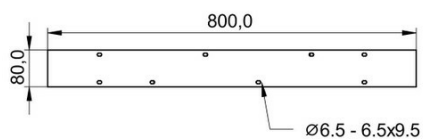

luisina
DESIGN

La Boisinière - 35530 Servon-sur-Vilaine

Tél : 02 99 00 24 24

SIRET 31828963400038 - RCS Rennes B 318 289 634 - TVA FR41318289634

SCD LUISINA © 1989-2026