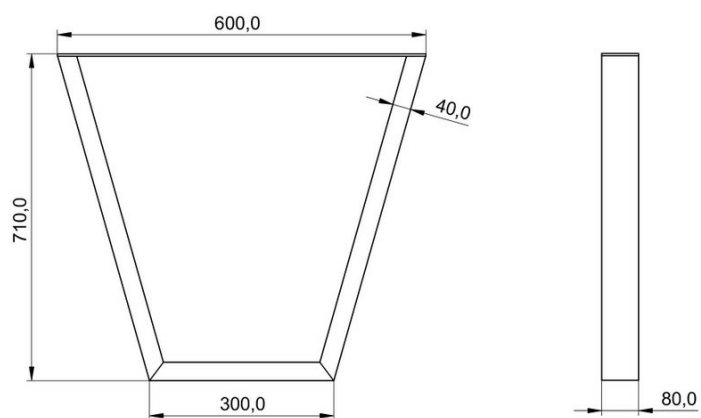

Pied Eva Noir 710 mm

AC700209S01

Pied de table en acier noir H 710 mm

Largeur de pied : 600 mm. Épaisseur des tubulures : 1,5 mm. Patins en caoutchouc et réglable. Dimension plateau autorisé : 300 cm max.

Scannez-moi pour
retrouver la fiche produit !

Spécifications techniques

Matériau & Coloris

Matériau	Acier
Couleur	Noir

Dimensions & Poids

Largeur (en mm)	600
Hauteur (en mm)	710
Dimension pied (en mm)	80 x 40
Poids net (en kg)	8
Réhausse (en mm)	De 15 à 35

Informations complémentaires

Forme	Graphique
Charge supportée par pied (en kg)	100

luisina
DESIGN

La Boisinière - 35530 Servon-sur-Vilaine

Tél : 02 99 00 24 24

SIRET 31828963400038 - RCS Rennes B 318 289 634 - TVA FR41318289634