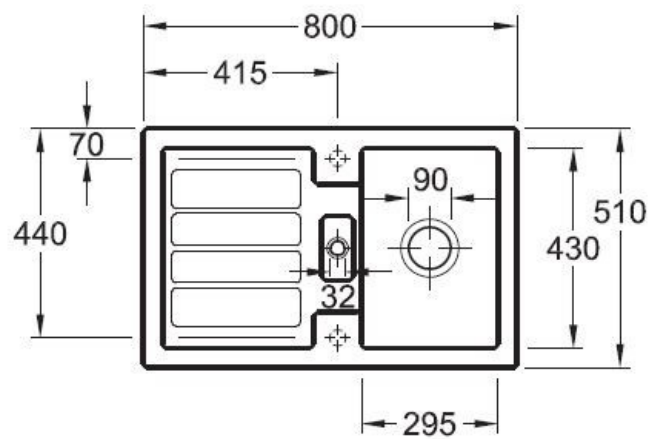

Flavia Crème

EV3306 02 KR

Diamètre de perçage pour la manette de vidage : 35 mm. Evier à encastrer Luisiceram avec vidage automatique chromé.

Scannez-moi pour retrouver la fiche produit !

Spécifications techniques

Matériau & Coloris

Matériau	Luisiceram
Couleur	Beige
Couleur évier	Crème

Dimensions & Poids

Largeur (en mm)	800
Profondeur (en mm)	510
Dimension mini sous-évier (en mm)	450
Largeur encastrement (en mm)	770
Profondeur encastrement (en mm)	480
Largeur cuve (en mm)	295
Profondeur cuve (en mm)	430
Hauteur cuve (en mm)	225
Diamètre bonde cuve (en mm)	90

Informations complémentaires

Type d'évier	À encastrer
Nombre de bacs	1 bac
Type vidage	Automatique chromé
Trop plein	Oui
Montage robinetterie sur évier	Oui
Positionnement égouttoir	Réversible
Nombre trous prépercés par côté	1
Nombre d'égouttoirs	1
Norme	EN13310
Code EAN	4051202167509
Marque	Villeroy & Boch