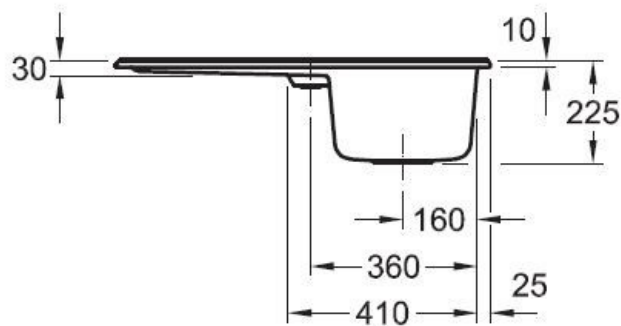

Flavia Crème

EV3306 02 KR

Diamètre de perçage pour la manette de vidage : 35 mm. Evier à encastrer Luisiceram avec vidage automatique chromé.

Scannez-moi pour retrouver la fiche produit !

Spécifications techniques

Matériau & Coloris

Matériau	Luisiceram
Couleur	Beige
Couleur évier	Crème

Dimensions & Poids

Largeur (en mm)	800
Profondeur (en mm)	510
Dimension mini sous-évier (en mm)	450
Largeur encastrement (en mm)	770
Profondeur encastrement (en mm)	480
Largeur cuve (en mm)	295
Profondeur cuve (en mm)	430
Hauteur cuve (en mm)	225
Diamètre bonde cuve (en mm)	90

Informations complémentaires

Type d'évier	À encastrer
Nombre de bacs	1 bac
Type vidage	Automatique chromé
Trop plein	Oui
Montage robinetterie sur évier	Oui
Positionnement égouttoir	Réversible
Nombre trous prépercés par côté	1
Nombre d'égouttoirs	1
Norme	EN13310
Code EAN	4051202167509
Marque	Villeroy & Boch