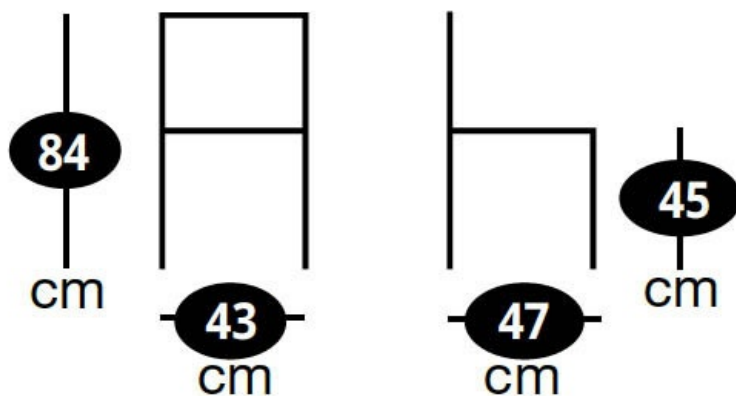

Scannez-moi pour
retrouver la fiche produit !

Chaise esprit classique, hauteur d'assise 45 cm.

Spécifications techniques

Matériau & Coloris

Matériau piètement	Métal
Matériau assise	Vinyle
Matériau dossier	vinyle
Couleur piètement	Taupe
Couleur assise	Terracotta

Dimensions & Poids

Largeur (en cm)	43
Profondeur (en cm)	47
Hauteur (en cm)	84
Hauteur assise (en cm)	45

i Informations complémentaires

Style	Classique
Densité assise (kg/m ³)	30
Usage	Intérieur
Code EAN	8431560105294
Disponibilité	Produit sur mesure