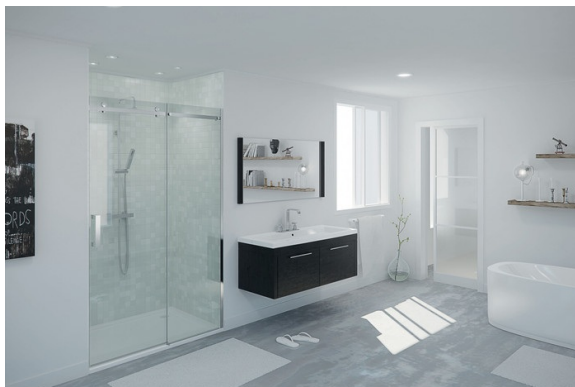

Paroi de douche Calao

SP405 015

Verre trempé de 8 mm avec traitement anticalcaire.

Scannez-moi pour
retrouver la fiche produit !

Spécifications techniques

Matériau & Coloris

Matériau	Verre
Couleur	Verre transparent