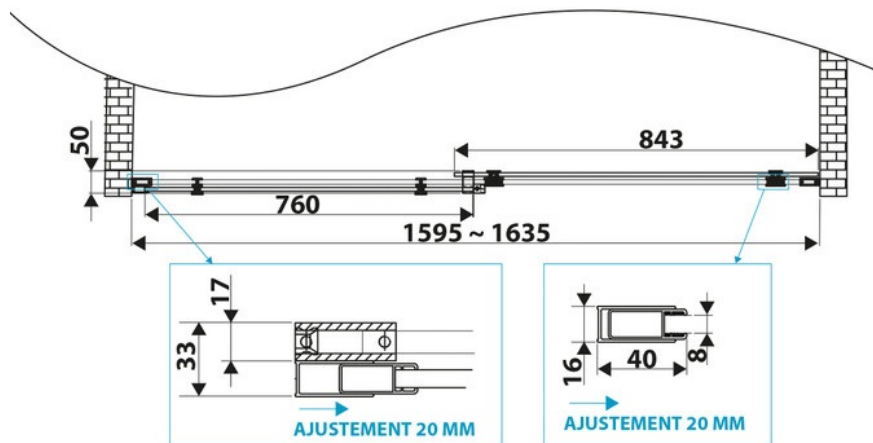

Profilés

Chromé

Poignée

Chromé

Traitement anticalcaire

Oui

Code EAN

8718215731382

luisina
DESIGN

La Boisinière - 35530 Servon-sur-Vilaine

Tél : 02 99 00 24 24

SIRET 31828963400038 - RCS Rennes B 318 289 634 - TVA FR41318289634

SCD LUISINA © 1989-2024