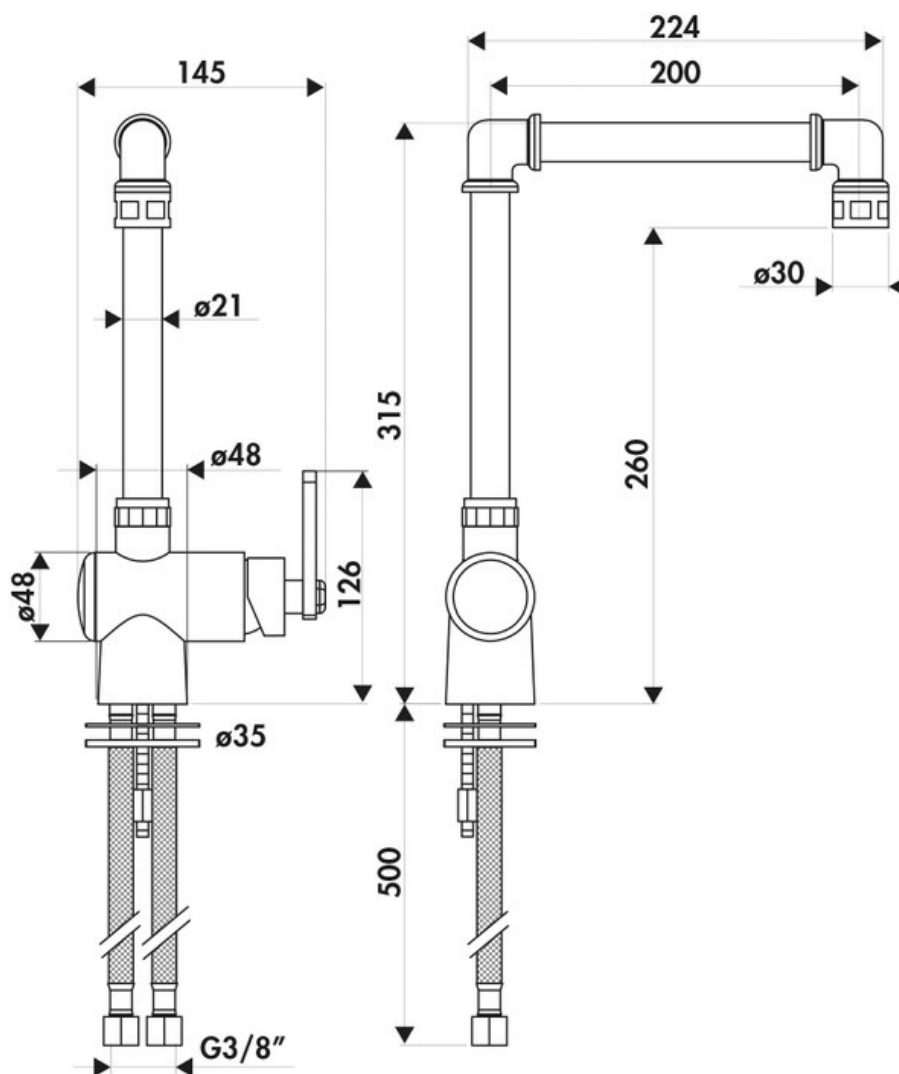

Degré de rotation (°)

360

Débit à 3 bars(L/mn)

9

Norme

ACS

Code EAN

3537390464947

luisina
DESIGN

La Boisinière - 35530 Servon-sur-Vilaine

Tél : 02 99 00 24 24

SIRET 31828963400038 - RCS Rennes B 318 289 634 - TVA FR41318289634

SCD LUISINA © 1989-2024