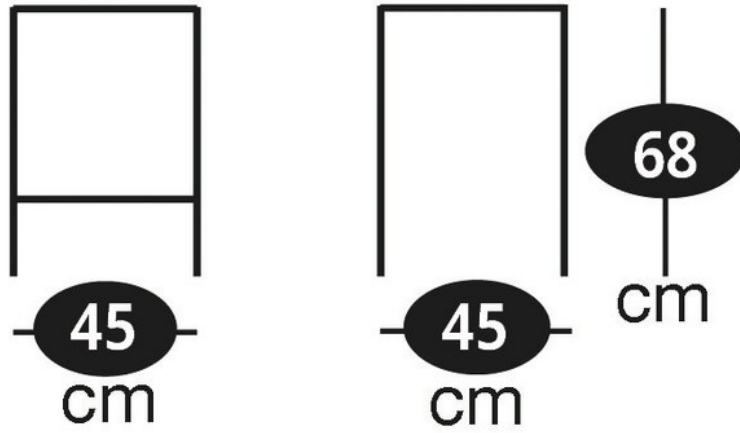

Sacha Rose

TAB1006201

Tabouret design hauteur plan de travail.

Scannez-moi pour
retrouver la fiche produit !

Spécifications techniques

Matériau & Coloris

Matériau piètement	Métal
Matériau assise	Tissu
Couleur piètement	Rose
Couleur assise	Rose

Dimensions & Poids

Largeur (en cm)	45
Profondeur (en cm)	45
Hauteur assise (en cm)	68
Poids net (en kg)	10

Informations complémentaires

Style	Design
Densité assise (kg/m3)	40
Repose-pieds	Oui
Usage	Intérieur