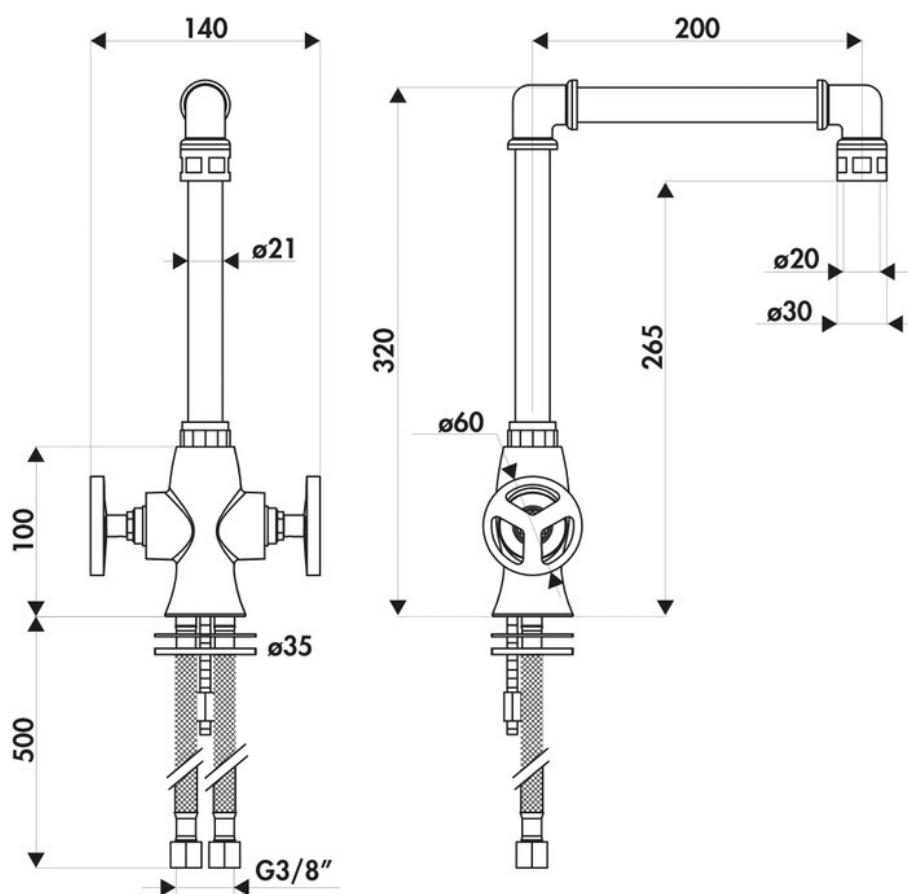

# RC942065

RC942065

Mélangeur Factory Queens avec tête céramique, débit à 11L/mn à 3 bars.  
Flexibles fixes.

Scannez-moi pour  
retrouver la fiche produit !

### Dimensions & Poids

Hauteur (en mm)	320
Hauteur sous bec (en mm)	265
Longueur de bec (en mm)	200
Diamètre base (en mm)	50
Perçage (en mm)	35

### Informations complémentaires

Type de modèle	Mélangeur
Type de bec	Bec pivotant
Douchette	Sans douchette
Mécanisme	Tête céramique
Raccordement	Flexible 3/8

luisina  
DESIGN

La Boisinière - 35530 Servon-sur-Vilaine