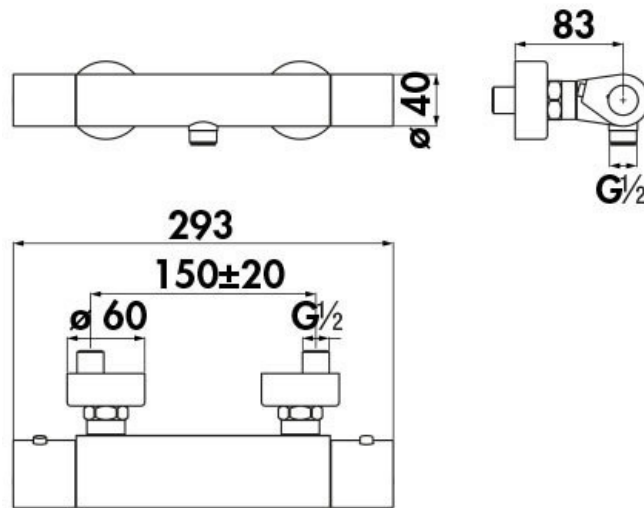

## Spécifications techniques

### Dimensions & Poids

Hauteur (en mm)	40
Largeur (en mm)	293
Profondeur (en mm)	83
Entraxe (en mm)	150 ± 20
Poids net (en kg)	2.62

### Informations complémentaires

Type de modèle	Mitigeur vasque
Installation	Murale sans encastrement
Sécurité anti-brûlure	Blocage de sécurité 38°C
Clapet anti-retour	Oui
Code EAN	8018014098663

luisina  
DESIGN