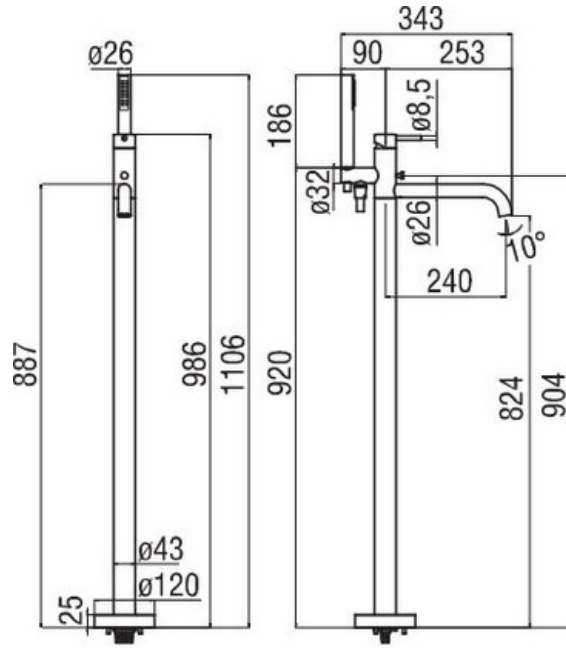

Mitigeur Live

WE00180/T009

Mitigeur bain-douche équipé d'un limiteur de débit à 50%. Corps à encastrer WE77250 nécessaire à l'installation.

Scannez-moi pour retrouver la fiche produit !

Spécifications techniques

Matériau & Coloris

Matériau	Laiton
Couleur	Noir

Dimensions & Poids

Hauteur (en mm)	986
Flexible de douche (en mm)	1500
Poids net (en kg)	10.35

Informations complémentaires

Type de modèle	Mitigeur bain douche
Installation	Sur pied
Douchette	Douchette mobile monojet
Support douchette	Fixe
Mécanisme	Cartouche à double position
Limiteur de débit	Oui
Aérateur anticalcaire	Oui

luisina
DESIGN

La Boisinière - 35530 Servon-sur-Vilaine

Tél : 02 99 00 24 24

SIRET 31828963400038 - RCS Rennes B 318 289 634 - TVA FR41318289634

SCD LUISINA © 1989-2024