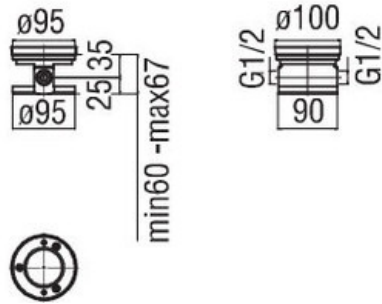

Mitigeur Live

WE00180/T009

Mitigeur bain-douche équipé d'un limiteur de débit à 50%. Corps à encastrer WE77250 nécessaire à l'installation.

Scannez-moi pour retrouver la fiche produit !

Spécifications techniques

Matériau & Coloris

Matériau	Laiton
Couleur	Noir

Dimensions & Poids

Hauteur (en mm)	986
Flexible de douche (en mm)	1500
Poids net (en kg)	10.35

Informations complémentaires

Type de modèle	Mitigeur bain douche
Installation	Sur pied
Douchette	Douchette mobile monojet
Support douchette	Fixe
Mécanisme	Cartouche à double position
Limiteur de débit	Oui
Aérateur anticalcaire	Oui

luisina
DESIGN

La Boisinière - 35530 Servon-sur-Vilaine

Tél : 02 99 00 24 24

SIRET 31828963400038 - RCS Rennes B 318 289 634 - TVA FR41318289634

SCD LUISINA © 1989-2024