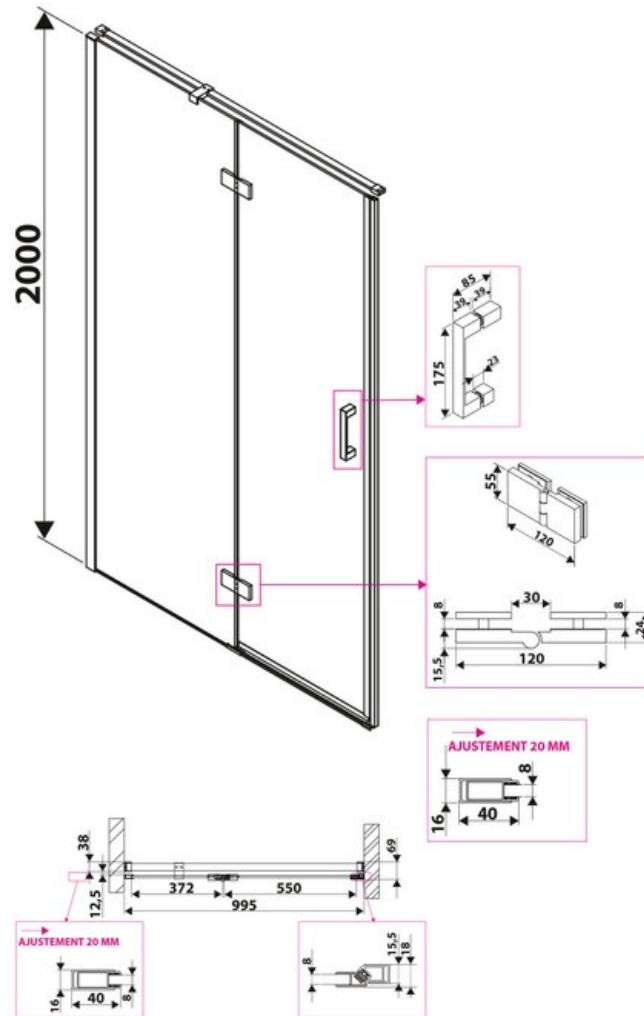

Paroi de douche Hokki

SP203 015

Verre trempé de 8 mm avec traitement anticalcaire. Paroi livrée avec support mural chromé.

Scannez-moi pour
retrouver la fiche produit !

Spécifications techniques

Matériau & Coloris

Matériau	Verre
Couleur	Verre transparent

Dimensions & Poids

Longueur (en mm)	1000
Hauteur (en mm)	2000
Epaisseur (en mm)	8
Réglable en longueur (en mm)	995 à 1015
Poids net (en kg)	44
Catégorie dimension paroi (en mm)	900 - 1200

Informations complémentaires

Type de paroi	Paroi fixe et paroi pivotante
Accès douche	Ouverture de face
Réversible	Oui

Profils	Chromé
Support mural	Chromé
Poignée	Chromé
Traitement anticalcaire	Oui
Code EAN	8718215730835