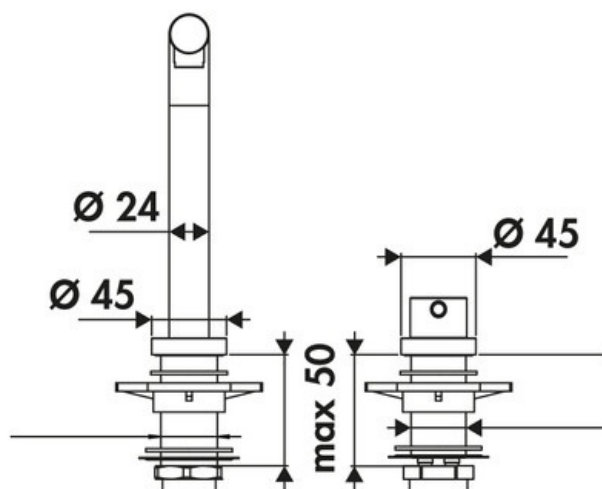

RC93500/BR015

RC93500/BR015

Mitigeur avec cartouche céramique, débit à 10L/mn à 3 bars. Flexibles fixes.

Scannez-moi pour
retrouver la fiche produit !

Spécifications techniques

Matériau & Coloris

Matériau	Laiton
Couleur	Chromé

Dimensions & Poids

Hauteur (en mm)	205
Hauteur sous bec (en mm)	174
Longueur de bec (en mm)	277
Diamètre base (en mm)	45
Perçage (en mm)	35

Informations complémentaires

Type de modèle	Mitigeur
Type de bec	Solution sous fenêtre
Douchette	Douchette extractible monojet
Mécanisme	Cartouche à disque céramique
Limiteur de température	Oui

Economiseur d'eau

Oui

Raccordement

Flexible 3/8

Degré de rotation (°)

360

Débit à 3 bars(L/mn)

10

Norme

ACS

Code EAN

3537390382197

luisina
DESIGN

La Boisinière - 35530 Servon-sur-Vilaine

Tél : 02 99 00 24 24

SIRET 31828963400038 - RCS Rennes B 318 289 634 - TVA FR41318289634

SCD LUISINA © 1989-2024