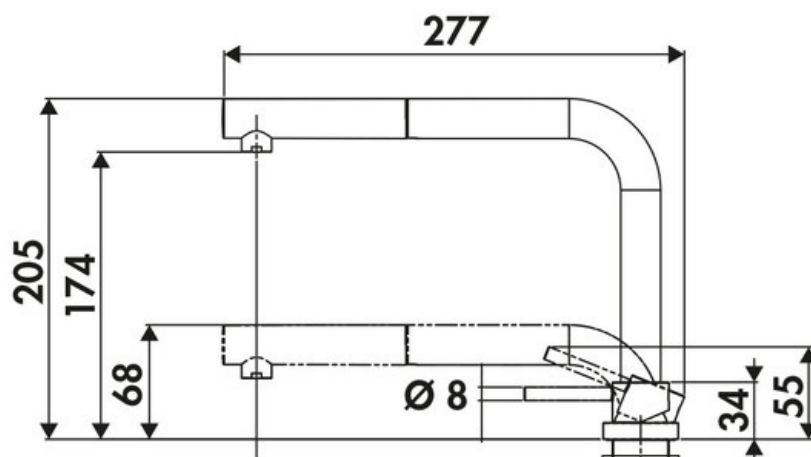

RC93500/BR015

RC93500/BR015

Mitigeur avec cartouche céramique, débit à 10L/mn à 3 bars. Flexibles fixes.

Scannez-moi pour
retrouver la fiche produit !

Spécifications techniques

Matériau & Coloris

Matériau	Laiton
Couleur	Chromé

Dimensions & Poids

Hauteur (en mm)	205
Hauteur sous bec (en mm)	174
Longueur de bec (en mm)	277
Diamètre base (en mm)	45
Perçage (en mm)	35

Informations complémentaires

Type de modèle	Mitigeur
Type de bec	Solution sous fenêtre
Douchette	Douchette extractible monojet
Mécanisme	Cartouche à disque céramique
Limiteur de température	Oui

Economiseur d'eau

Oui

Raccordement

Flexible 3/8

Degré de rotation (°)

360

Débit à 3 bars(L/mn)

10

Norme

ACS

Code EAN

3537390382197

luisina
DESIGN

La Boisinière - 35530 Servon-sur-Vilaine

Tél : 02 99 00 24 24

SIRET 31828963400038 - RCS Rennes B 318 289 634 - TVA FR41318289634

SCD LUISINA © 1989-2024