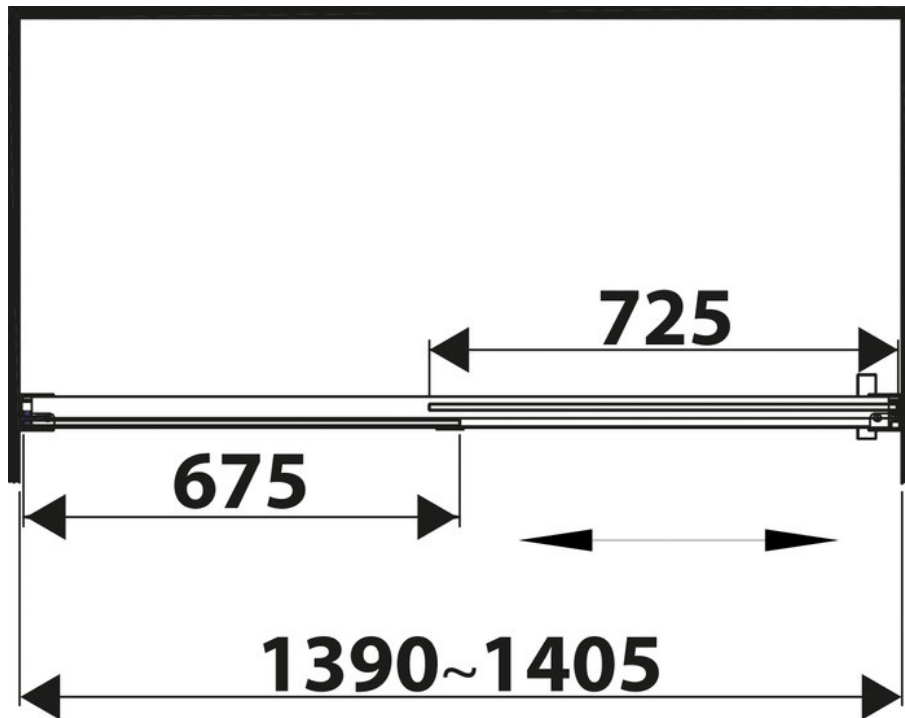

Profilés

Chromé

Poignée

Chromé

Traitement anticalcaire

Oui

Code EAN

3537390371405

luisina
DESIGN

La Boisinière - 35530 Servon-sur-Vilaine

Tél : 02 99 00 24 24

SIRET 31828963400038 - RCS Rennes B 318 289 634 - TVA FR41318289634

SCD LUISINA © 1989-2024