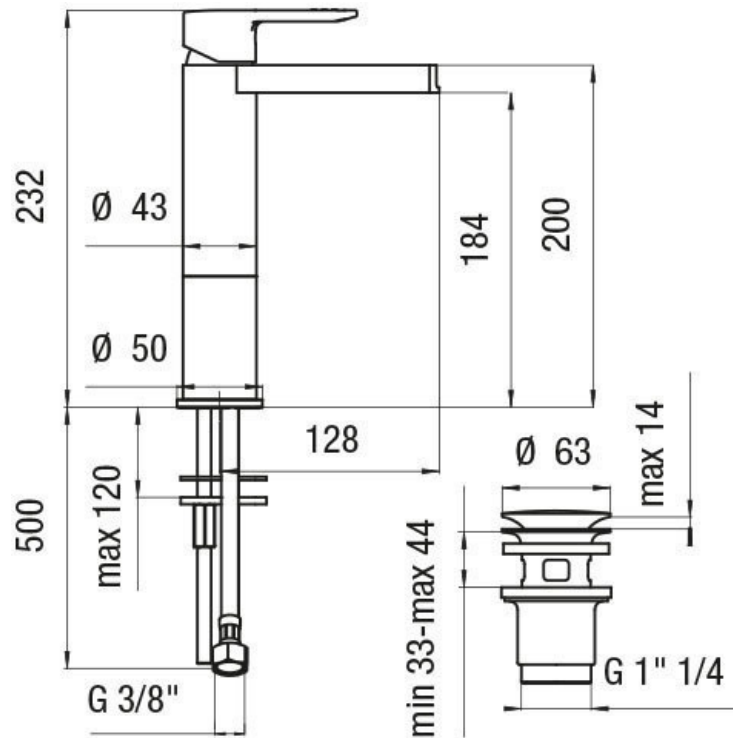

Mitigeur New Road

RDC158/2015

Mitigeur hauteur 232 mm avec vidage laiton clic-clac et limiteur de débit à 50%. Garanti 5 ans, ce mitigeur propose une limitation du débit d'eau pour réaliser des économies quotidiennes. S'intégrant dans tous les styles de salle de bain, il offre un excellent rapport qualité prix.

Scannez-moi pour retrouver la fiche produit !

Spécifications techniques

Matériau & Coloris

Matériau	Laiton
Couleur	Chromé

Dimensions & Poids

Hauteur (en mm)	232
Hauteur sous bec (en mm)	184
Longueur de bec (en mm)	128
Diamètre base (en mm)	Ø 50
Poids net (en kg)	2.32

Informations complémentaires

Type de modèle	Mitigeur vasque
Installation	À poser
Type de bec	Bec cascade
Type de corps	Classique

luisina
DESIGN

La Boisinière - 35530 Servon-sur-Vilaine

Tél : 02 99 00 24 24