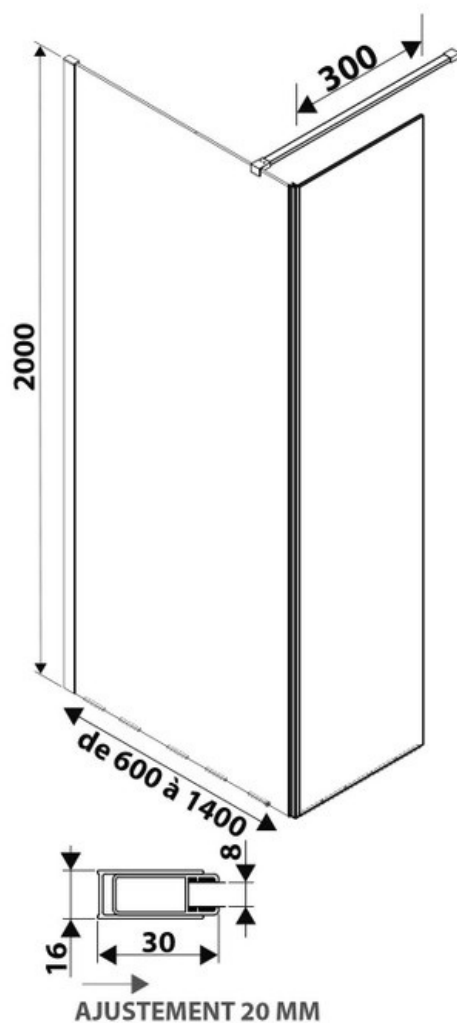

Paroi de douche Quetzal+45

SP334 015

Verre trempé de 8 mm avec traitement anticalcaire. Paroi livrée avec support mural chromé.

Scannez-moi pour
retrouver la fiche produit !

Spécifications techniques

Matériau & Coloris

Matériau	Verre
Couleur	Verre transparent

Dimensions & Poids

Longueur (en mm)	900
Hauteur (en mm)	2000
Epaisseur (en mm)	8
Réglable en longueur (en mm)	880 à 900
Catégorie dimension paroi (en mm)	600 - 900

Informations complémentaires

Type de paroi	Paroi fixe et volet fixe
Accès douche	Droite ou gauche
Réversible	Oui
Profilés	Chromé

luisina
DESIGN

La Boisinière - 35530 Servon-sur-Vilaine

Tél : 02 99 00 24 24