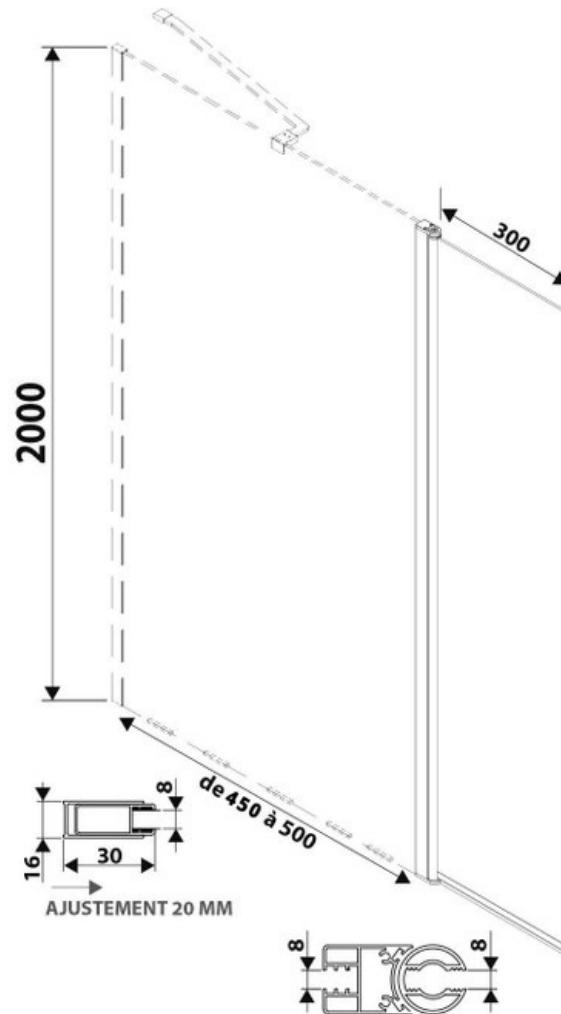

Réversible

Oui

Profilés

Chromé

Support mural

Chromé

Traitement anticalcaire

Oui

Code EAN

3537390371658

luisina
DESIGN

La Boisinière - 35530 Servon-sur-Vilaine

Tél : 02 99 00 24 24

SIRET 31828963400038 - RCS Rennes B 318 289 634 - TVA FR41318289634

SCD LUISINA © 1989-2024