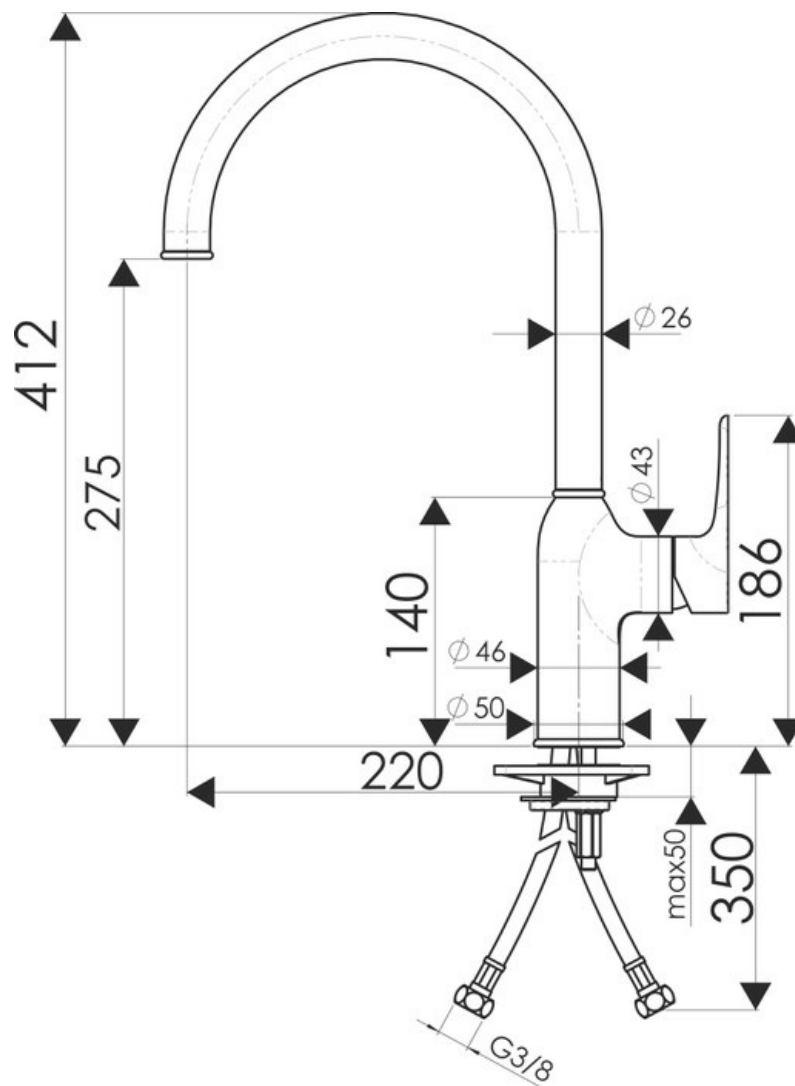

RC135015

RC135015

Mitigeur avec cartouche céramique, débit à 10L/mn à 3 bars. Flexibles fixes.

Scannez-moi pour
retrouver la fiche produit !

Spécifications techniques

Matériau & Coloris

Matériau	Laiton
Couleur	Chromé

Dimensions & Poids

Hauteur (en mm)	412
Hauteur sous bec (en mm)	275
Longueur de bec (en mm)	220
Diamètre base (en mm)	50
Perçage (en mm)	35

Informations complémentaires

Type de modèle	Mitigeur
Type de bec	Bec pivotant
Douchette	Sans douchette
Mécanisme	Cartouche à disque céramique
Limiteur de température	Oui

Economiseur d'eau

Oui

Raccordement

Flexible 3/8

Degré de rotation (°)

360

Débit à 3 bars(L/mn)

10

Norme

ACS

Code EAN

3537390450704

luisina
DESIGN

La Boisinière - 35530 Servon-sur-Vilaine

Tél : 02 99 00 24 24

SIRET 31828963400038 - RCS Rennes B 318 289 634 - TVA FR41318289634

SCD LUISINA © 1989-2024