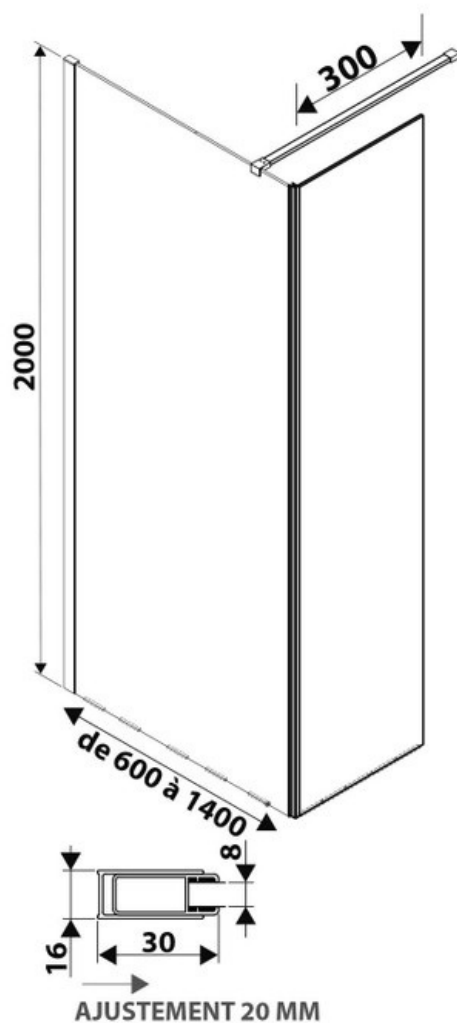

Paroi de douche Lyora+30

SP382371 015

Verre trempé de 8 mm avec traitement anticalcaire. Paroi livrée avec support mural chromé.

Scannez-moi pour
retrouver la fiche produit !

Spécifications techniques

Matériau & Coloris

Matériau	Verre
Couleur	Verre transparent / sablé

Dimensions & Poids

Longueur (en mm)	600
Hauteur (en mm)	2000
Epaisseur (en mm)	8
Réglable en longueur (en mm)	580 à 600
Catégorie dimension paroi (en mm)	300 - 600

Informations complémentaires

Type de paroi	Paroi fixe et volet fixe
Accès douche	Droite ou gauche
Réversible	Oui
Profilés	Chromé

luisina

DESIGN

La Boisinière - 35530 Servon-sur-Vilaine

Tél : 02 99 00 24 24