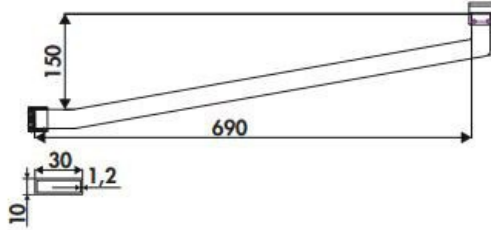

Barre support ASSUP06

ASSUP06

Scannez-moi pour
retrouver la fiche produit !

Spécifications techniques

Matériau & Coloris

Matériau	Métal
Couleur	Chromé

Dimensions & Poids

Longueur (en mm)	690
Largeur (en mm)	150
Poids net (en kg)	0.5