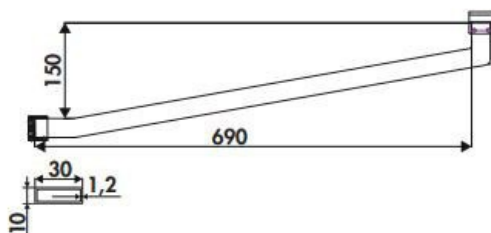

Barre support ASSUP06

ASSUP06

Barre parallèle support mural 690 mm

Scannez-moi pour
retrouver la fiche produit !

Spécifications techniques

Matériau & Coloris

Matériau	Métal
Couleur	Chromé

Dimensions & Poids

Longueur (en mm)	690
Largeur (en mm)	150
Poids net (en kg)	0.5

Informations complémentaires

Code EAN	8718215731566
----------	---------------