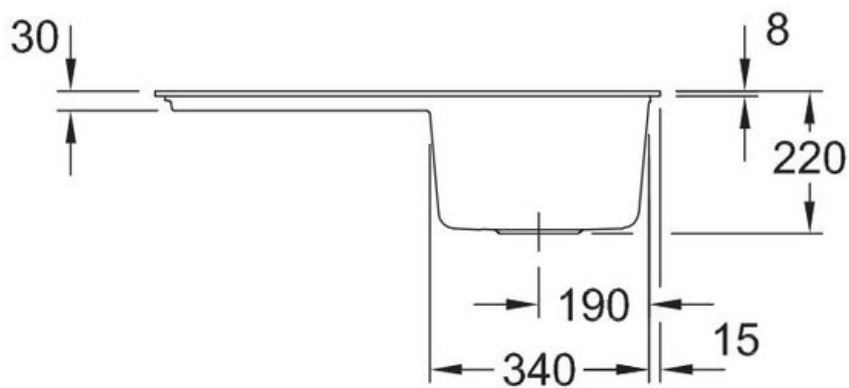

Matériau & Coloris

Matériau	Luisiceram
Couleur	Blanc
Couleur évier	Snow white

Dimensions & Poids

Largeur (en mm)	880
Profondeur (en mm)	490
Dimension mini sous-évier (en mm)	500
Largeur cuve (en mm)	350
Profondeur cuve (en mm)	430
Hauteur cuve (en mm)	220
Diamètre bonde cuve (en mm)	90
Poids net (en kg)	24.95

Montage robinetterie sur évier

Oui

Positionnement égouttoir

Réversible

Nombre trous prépercés par côté

2

Nombre d'égouttoirs

1

Norme

EN13310

Code EAN

3537390452296

Marque

Villeroy & Boch

luisina
DESIGN

La Boisinière - 35530 Servon-sur-Vilaine