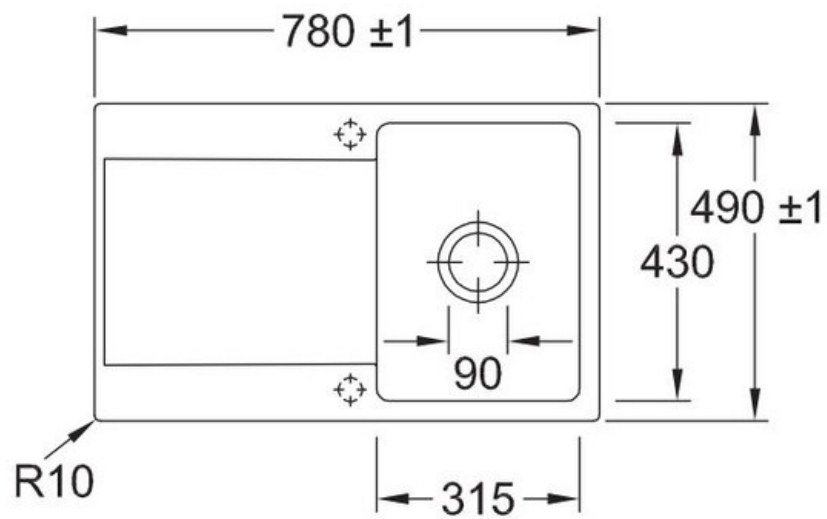

Nombre de bacs

1 bac

Type vidage

Automatique chromé

Trop plein

Oui

Montage robinetterie sur évier

Oui

Positionnement égouttoir

Réversible

Nombre trous prépercés par côté

2

Nombre d'égouttoirs

1

Norme

EN13310

Code EAN

3537390452296

Marque

Villeroy & Boch

luisina
DESIGN

La Boisinière - 35530 Servon-sur-Vilaine

Tél : 02 99 00 24 24