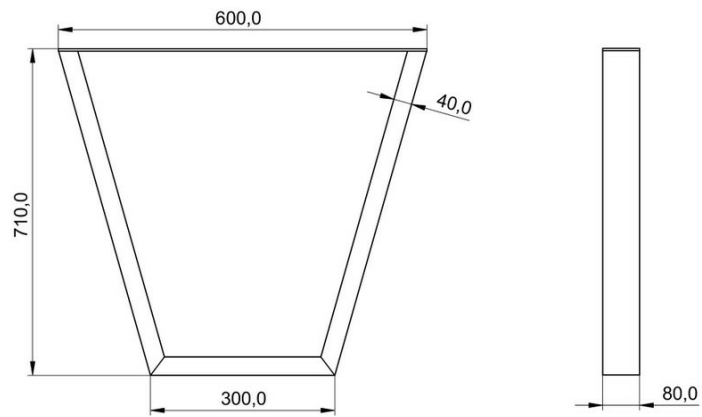

Pied Eva Blanc 710 mm

AC700206S01

Pied de table en acier blanc H 710 mm

Largeur de pied : 600 mm. Épaisseur des tubulures : 1,5 mm. Patins en caoutchouc et réglable. Dimension plateau autorisé : 300 cm max.

Scannez-moi pour
retrouver la fiche produit !

Spécifications techniques

Matériau & Coloris

Matériau	Acier
Couleur	Blanc

Dimensions & Poids

Largeur (en mm)	600
Hauteur (en mm)	710
Dimension pied (en mm)	80 x 40
Poids net (en kg)	8
Réhausse (en mm)	De 15 à 35

Informations complémentaires

Forme	Graphique
-------	-----------

Charge supportée par pied (en kg)

100

Code EAN

3537390669472

Nouveautés

Oui