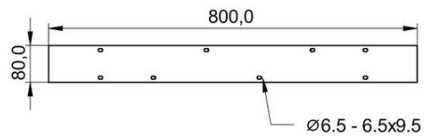

Pied Eva Blanc 710 mm

AC700206S01

Pied de table en acier blanc H 710 mm

Largeur de pied : 600 mm. Épaisseur des tubulures : 1,5 mm. Patins en caoutchouc et réglable. Dimension plateau autorisé : 300 cm max.

Scannez-moi pour
retrouver la fiche produit !

Spécifications techniques

Matériau & Coloris

Matériau	Acier
Couleur	Blanc

Dimensions & Poids

Largeur (en mm)	600
Hauteur (en mm)	710
Dimension pied (en mm)	80 x 40
Poids net (en kg)	8
Réhausse (en mm)	De 15 à 35

Informations complémentaires

Forme	Graphique
-------	-----------

Charge supportée par pied (en kg)

100

Code EAN

3537390669472

Nouveautés

Oui