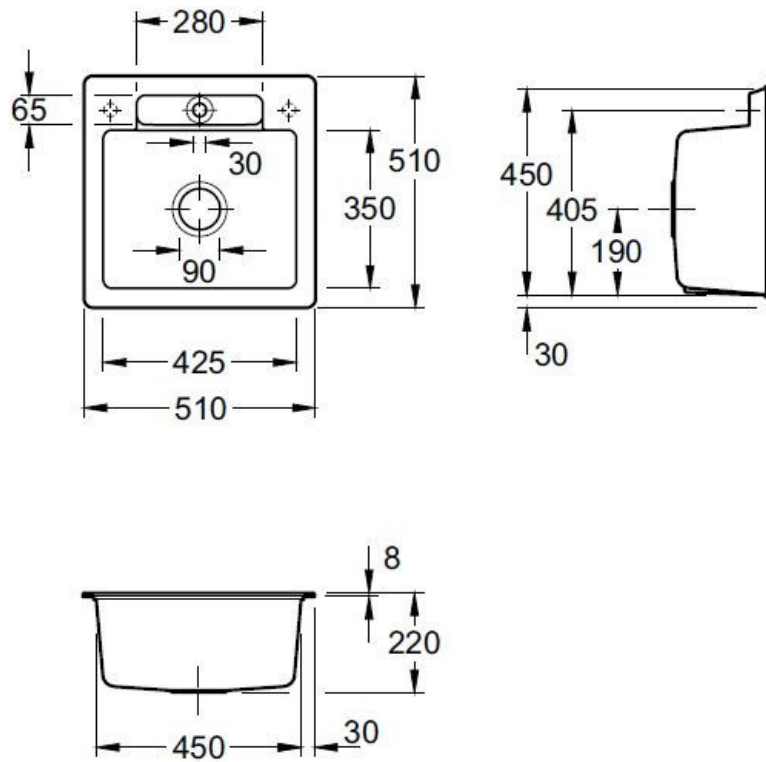

### Dimensions & Poids

Largeur (en mm)	510
Profondeur (en mm)	510
Dimension mini sous-évier (en mm)	500
Largeur cuve (en mm)	425
Profondeur cuve (en mm)	350
Hauteur cuve (en mm)	220
Diamètre bonde cuve (en mm)	90

### Informations complémentaires

Type de cuve	À encastrer
Nombre de bacs	1 bac

Trop plein Oui

Montage robinetterie sur évier Oui

Nombre trous prépercés par côté 2

Norme EN13310

Code EAN 3537390513584

Marque Villeroy &amp; Boch