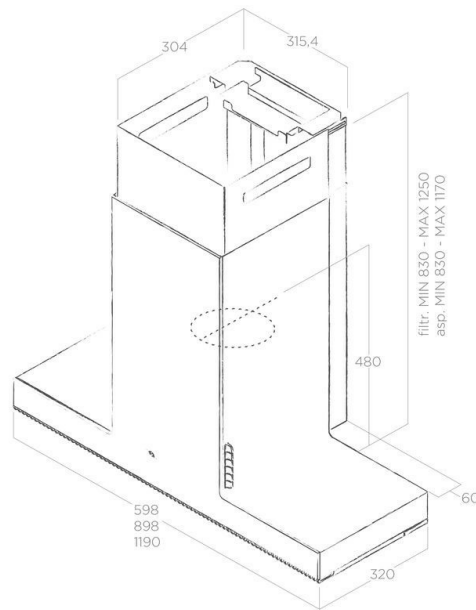

Haiku Blanc

PRF0146269

Hotte murale Elica Haiku 90 cm coloris Krion blanc

Hotte livrée en version évacuation, classe énergétique A.

Scannez-moi pour
retrouver la fiche produit !

Spécifications techniques

Matériau & Coloris

Matériau	Krion
Couleur	Blanc

Dimensions & Poids

Largeur (en mm)	898
Profondeur (en mm)	320
Hauteur mini avec cheminée (en mm)	830
Hauteur maxi avec cheminée (en mm)	1170
Diamètre de sortie d'air (en mm)	150
Catégorie dimension hotte (en mm)	600 - 900

Informations complémentaires

Marque hotte	Elica
--------------	-------

Type de hotte	Murale
Installation	Évacuation
Commandes	Commandes tactiles 3V + 2 intensives
Puissance du moteur	277 W
Nombre vitesse aspiration	5
Débit d'air minimum (m3/h)	155
Débit d'air max (m3/h)	375
Débit d'air boost (m3/h)	690
Débit d'air selon vitesse (m3/h)	V1 - 155 m3/h ; V2 - 295 m3/h ; V3 - 375 m3/h ; V4+ - 560 m3/h ; V5+ - 690 m3/h
Niveau sonore min (dB)	34
Niveau sonore max (dB)	51
Niveau sonore boost (dB)	63
Niveau sonore selon vitesse (dB)	V1 - 34 dB ; V2 - 47 dB ; V3 - 51 dB ; V4+ - 58 dB ; V5+ - 63 dB
Pression (PBEP)(PA)	440
Consommation électrique annuelle (AEC)(KWH/A)	46.1
Eclairage	Lampes LEDs
Nombre de lampes	1 x 7 W
Filtre à charbon	Possibilité recyclage - Filtre à charbon en option
Types de filtres à charbon	Filtre longue durée
Référence filtre à charbon	CFC0141725A ; CFC0141529A
Filtres à graisse	Filtre à graisse inclus
Types de filtres à graisse	Aluminium
Classe d'efficacité énergétique	A
Classe d'efficacité lumineuse	A
Classe d'efficacité fluidodynamique	A

Classe filtration des graisses	C
Clapet anti-retour	Oui
Indicateur de saturation des filtres	Oui
Température Kelvin (°K)	3500
Code EAN	8020283045972

luisina
DESIGN

La Boisinière - 35530 Servon-sur-Vilaine