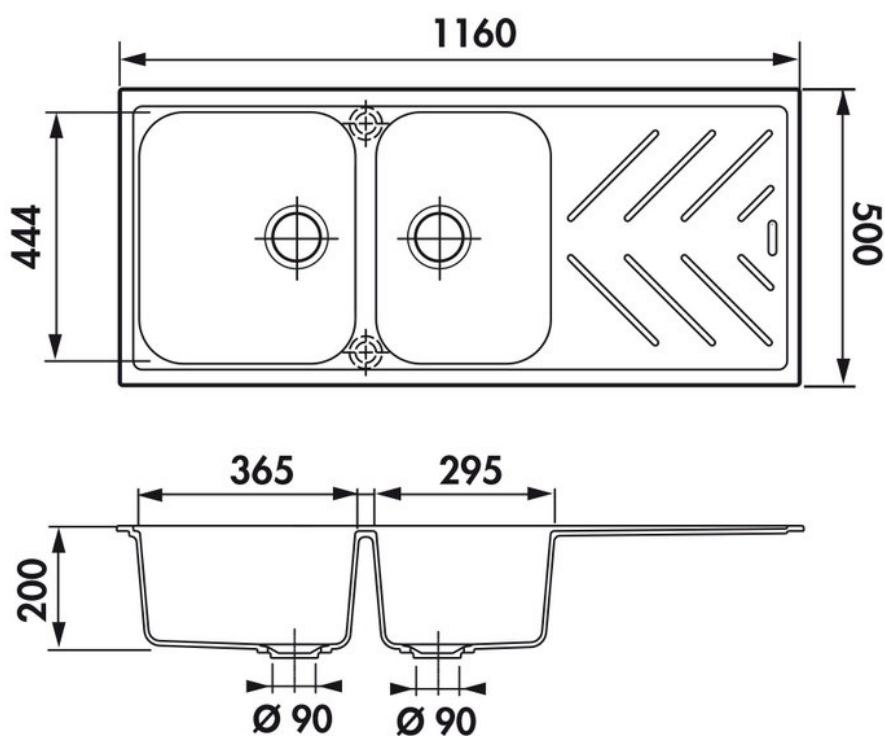

### Dimensions & Poids

Largeur (en mm)	1160
Profondeur (en mm)	500
Dimension mini sous-évier (en mm)	800
Largeur encastrement (en mm)	1140
Profondeur encastrement (en mm)	480
Largeur cuve 1 (en mm)	365
Profondeur cuve 1 (en mm)	424
Hauteur cuve 1 (en mm)	200
Diamètre bonde cuve 1 (en mm)	90
Largeur cuve 2 (en mm)	295
Profondeur cuve 2 (en mm)	424

Hauteur cuve 2 (en mm)	200
Diamètre bonde cuve 2 (en mm)	90
Poids net (en kg)	17.34

## **i Informations complémentaires**

Type d'évier	À encastrer
Nombre de bacs	2 bacs
Type vidage	Manuel gain de place
Trop plein	Oui
Montage robinetterie sur évier	Oui
Positionnement égouttoir	Réversible
Nombre trous prépercés par côté	1
Nombre d'égouttoirs	1
Norme	EN13310
Code EAN	3537390307831
Marque	Luisina