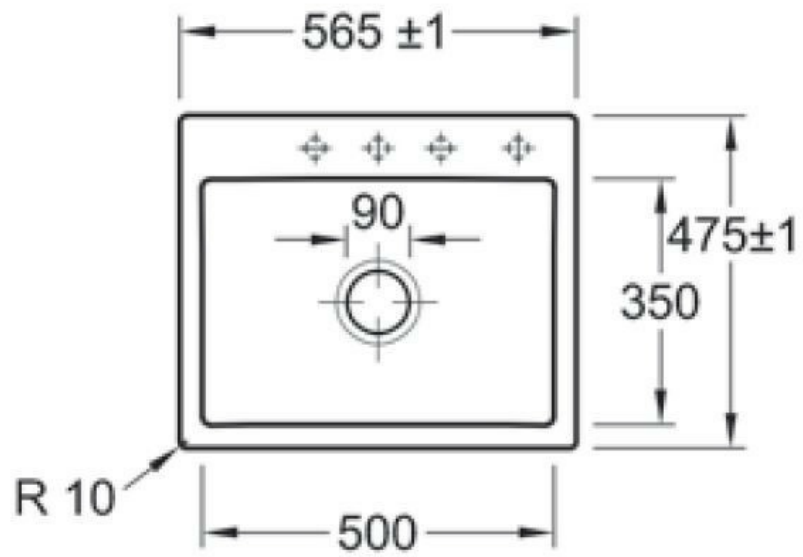

Subway S Flat Crème

EV3309 2F KR

Cuve à fleur Villeroy & Boch 1 grand bac coloris Crème

Prévoir 2 niveaux d'encastrement pour cet évier à fleur, à savoir 571 x 481 mm à la surface du plan sur 16 mm d'épaisseur ; puis 545 x 455 mm. Diamètre de perçage pour la manette de vidage : 35 mm. Cuve à fleur Luisiceram avec vidage automatique chromé.

| | |
|-------------------------------|-----|
| Largeur (en mm) | 565 |
| Profondeur (en mm) | 475 |
| Dimension sous meuble (en mm) | 600 |
| Largeur cuve (en mm) | 500 |
| Profondeur cuve (en mm) | 350 |
| Hauteur cuve (en mm) | 220 |

| | |
|---------------------------------|-------|
| Diamètre bonde cuve (en mm) | 90 |
| Poids net (en kg) | 16.24 |
| Largeur cuve principale (en mm) | 500 |
| Largeur encastrement (en mm) | 570 |
| Profondeur encastrement (en mm) | 480 |

Informations complémentaires

| | |
|---------------------------------|--------------------|
| Type de cuve | À fleur |
| Nombre de bacs | 1 grand bac |
| Type vidage | Automatique chromé |
| Trop plein | Oui |
| Montage robinetterie sur évier | Oui |
| Nombre trous prépercés par côté | 4 |
| Norme | EN13310 |
| Code EAN | 4051202311193 |
| Marque | Villeroy & Boch |