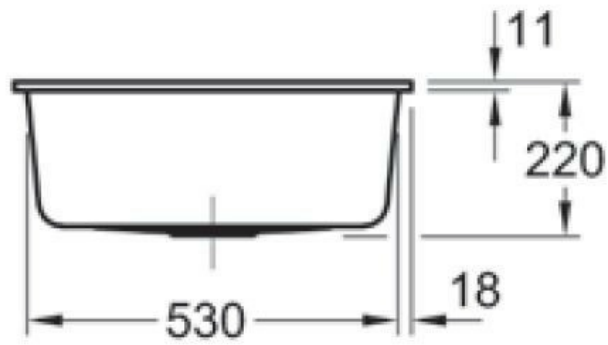

Subway S Flat Crème

EV3309 2F KR

Cuve à fleur Villeroy & Boch 1 grand bac coloris Crème

Prévoir 2 niveaux d'encastrement pour cet évier à fleur, à savoir 571 x 481 mm à la surface du plan sur 16 mm d'épaisseur ; puis 545 x 455 mm. Diamètre de perçage pour la manette de vidage : 35 mm. Cuve à fleur Luisiceram avec vidage automatique chromé.

| | |
|-------------------------------|-----|
| Largeur (en mm) | 565 |
| Profondeur (en mm) | 475 |
| Dimension sous meuble (en mm) | 600 |
| Largeur cuve (en mm) | 500 |
| Profondeur cuve (en mm) | 350 |
| Hauteur cuve (en mm) | 220 |

| | |
|---------------------------------|-------|
| Diamètre bonde cuve (en mm) | 90 |
| Poids net (en kg) | 16.24 |
| Largeur cuve principale (en mm) | 500 |
| Largeur encastrement (en mm) | 570 |
| Profondeur encastrement (en mm) | 480 |

Informations complémentaires

| | |
|---------------------------------|--------------------|
| Type de cuve | À fleur |
| Nombre de bacs | 1 grand bac |
| Type vidage | Automatique chromé |
| Trop plein | Oui |
| Montage robinetterie sur évier | Oui |
| Nombre trous prépercés par côté | 4 |
| Norme | EN13310 |
| Code EAN | 4051202311193 |
| Marque | Villeroy & Boch |