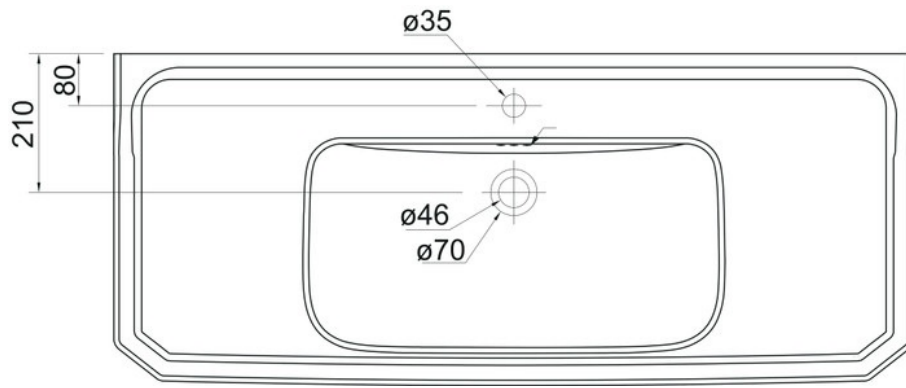

Lavabo Edouardien

B19 1TH

Lavabo à poser avec trop-plein et plage de robinetterie - 1 trou de robinet.

Scannez-moi pour
retrouver la fiche produit !

Spécifications techniques

Matériau & Coloris

Matériau	Céramique
Couleur	Blanc

Dimensions & Poids

Longueur (en mm)	1210
Largeur (en mm)	510
Hauteur (en mm)	280
Diamètre bonde (en mm)	45
Poids net (en kg)	38

Informations complémentaires

Installation	À poser
Plage robinetterie	Oui - Percé
Trop plein	Oui
Vidage	Livré sans vidage
Code EAN	5055806029040