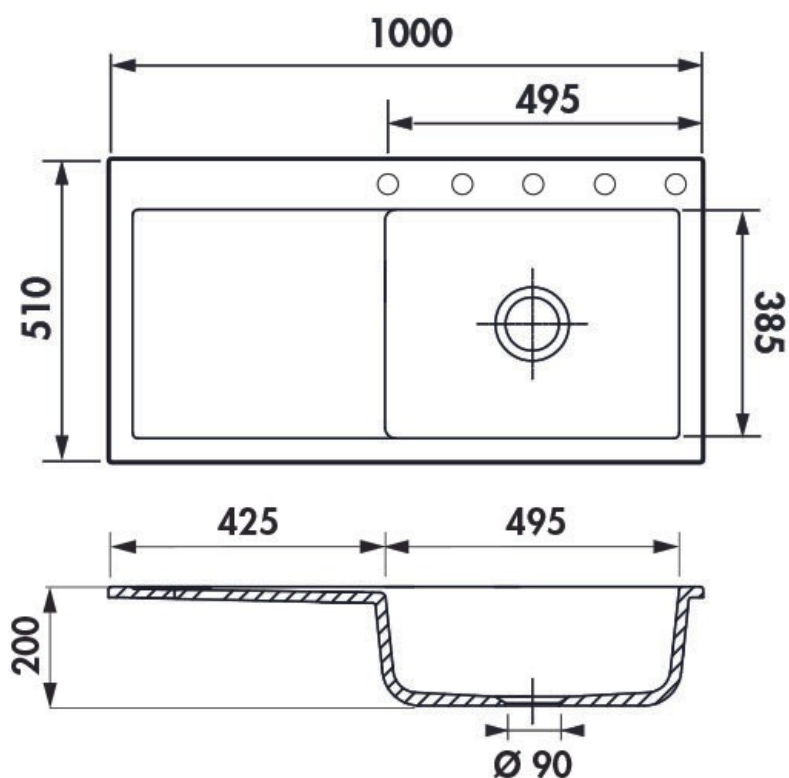

Amor Magnolie

EV5075G 208

Diamètre de perçage pour la manette de vidage : 35 mm. Evier à encastrer Luisiceram avec vidage automatique chromé. Sur les 5 emplacements de perçage, 2 sont percés et 3 sont prépercés.

Scannez-moi pour retrouver la fiche produit !

Spécifications techniques

Matériau & Coloris

Matériau	Luisiceram
Couleur	Beige
Couleur évier	Magnolie

Dimensions & Poids

Largeur (en mm)	1000
Profondeur (en mm)	510
Dimension mini sous-évier (en mm)	600
Largeur encastrement (en mm)	970
Profondeur encastrement (en mm)	480
Largeur cuve (en mm)	495
Profondeur cuve (en mm)	385
Hauteur cuve (en mm)	200
Diamètre bonde cuve (en mm)	90
Poids net (en kg)	29.74

📄 Informations complémentaires

Type d'évier	À encastrer
Nombre de bacs	1 grand bac
Type vidage	Automatique chromé
Trop plein	Oui
Montage robinetterie sur évier	Oui
Positionnement égouttoir	Droite
Nombre trous prépercés par côté	5 (2 percés et 3 prépercés)
Nombre d'égouttoirs	1
Norme	EN13310
Code EAN	3537390335544
Marque	Luisina