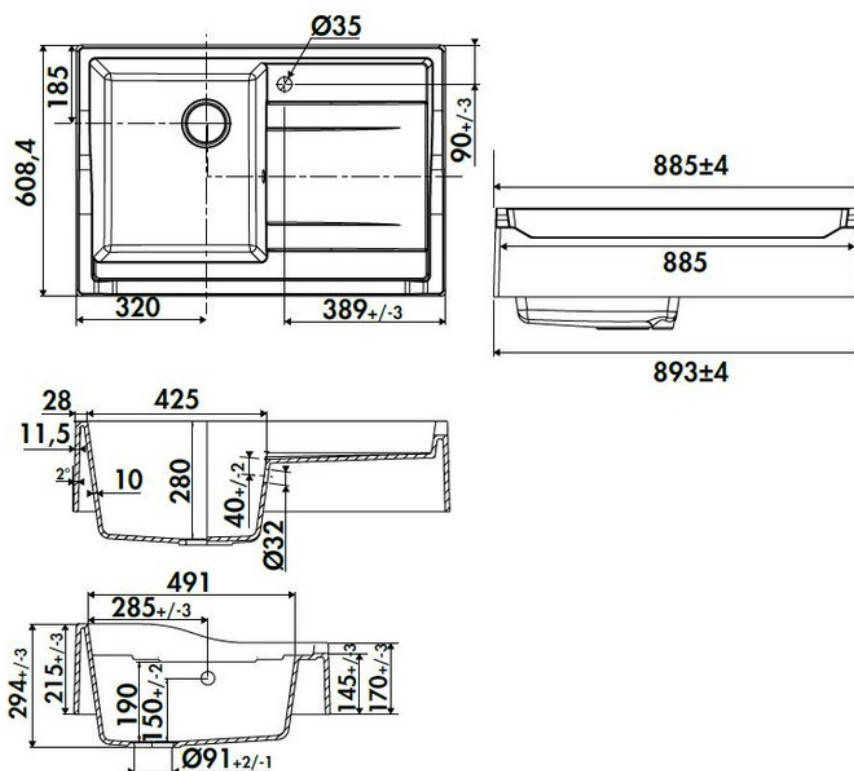

Timbre d'office Blanc mat

EV459006

Diamètre de perçage pour la manette de vidage : 35 mm. Evier à poser
Luisigranit avec vidage manuel chromé. Finition sur les 4 côtés.

Scannez-moi pour
retrouver la fiche produit !

Spécifications techniques

Matériau & Coloris

Matériau	Luisigranit
Couleur	Blanc
Couleur évier	Blanc

Dimensions & Poids

Largeur (en mm)	893
Profondeur (en mm)	608
Dimension mini sous-évier (en mm)	900
Largeur cuve (en mm)	425
Profondeur cuve (en mm)	491
Hauteur cuve (en mm)	190
Diamètre bonde cuve (en mm)	90
Poids net (en kg)	35.2

Informations complémentaires

Type d'évier	À poser
Nombre de bacs	1 grand bac
Type vidage	Manuel chromé
Trop plein	Oui
Montage robinetterie sur évier	Oui
Positionnement égouttoir	Droite
Nombre trous prépercés par côté	1 perçage Ø35mm
Norme	EN13310
Code EAN	3537390484013
Nombre d'égouttoirs	1
Marque	Luisina