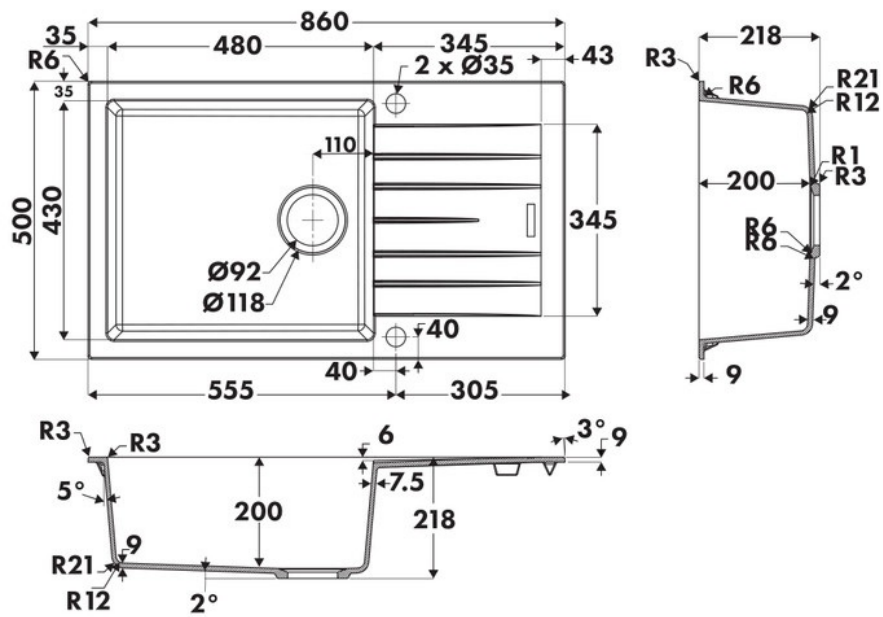

Hip Hop Croma

EV8704022

Évier à encastrer Luisigranit avec vidage manuel chromé.

Scannez-moi pour
retrouver la fiche produit !

Spécifications techniques

Matériau & Coloris

Matériau	Luisigranit
Couleur	Gris
Couleur évier	Croma

Dimensions & Poids

Largeur (en mm)	860
Profondeur (en mm)	500
Dimension mini sous-évier (en mm)	600
Largeur encastrement (en mm)	840
Profondeur encastrement (en mm)	480
Largeur cuve (en mm)	480
Profondeur cuve (en mm)	430
Hauteur cuve (en mm)	200
Diamètre bonde cuve (en mm)	90

Informations complémentaires

Type d'évier	À encastrer
--------------	-------------

Nombre de bacs	1 grand bac
Type vidage	Manuel chromé
Trop plein	Oui
Montage robinetterie sur évier	Oui
Positionnement égouttoir	Réversible
Nombre trous préperçés par côté	1
Nombre d'égouttoirs	1
Norme	ENI3310
Code EAN	3537390603599
Nouveautés	Oui
Marque	Luisina