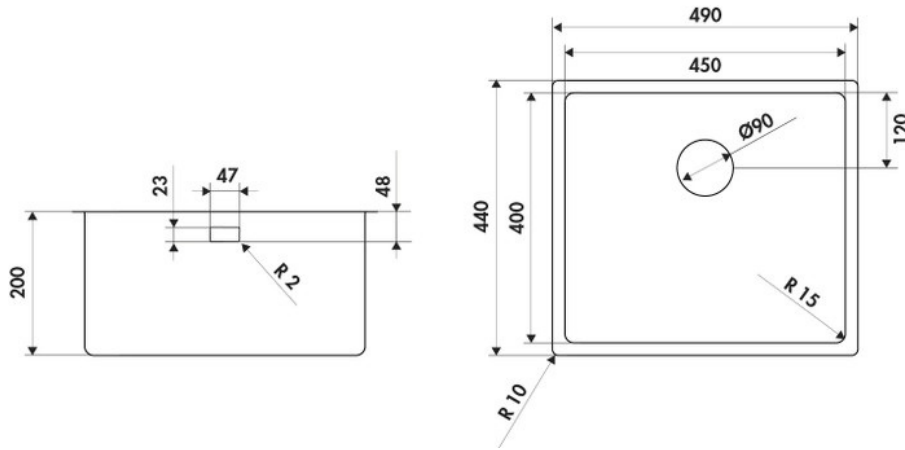

### Dimensions & Poids

Largeur (en mm)	490
Profondeur (en mm)	440
Dimension mini sous-évier (en mm)	600
Largeur encastrement (en mm)	450
Profondeur encastrement (en mm)	400
Largeur cuve (en mm)	450
Profondeur cuve (en mm)	400
Hauteur cuve (en mm)	200
Diamètre bonde cuve (en mm)	90

### Informations complémentaires

Type de cuve	Sous-plan
--------------	-----------

Nombre de bacs	1 bac
Type vidage	Manuel chromé
Trop plein	Oui
Montage robinetterie sur évier	Non
Norme	EN13310
Code EAN	3537380170513
Marque	Luisina