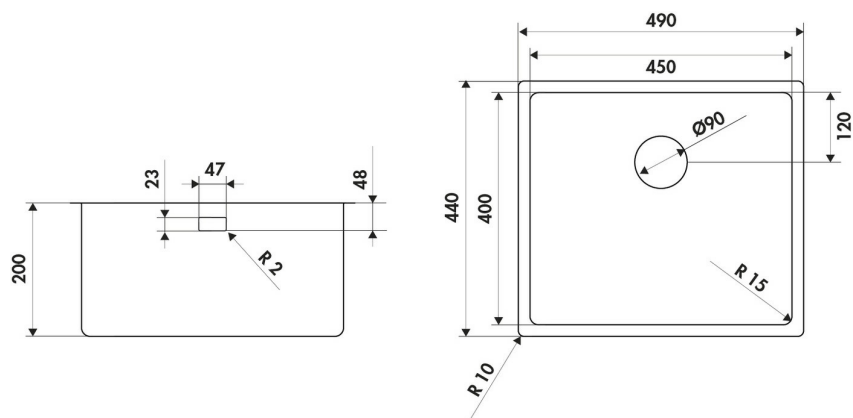

Diamètre bonde cuve (en mm) 90

Largeur cuve principale (en mm) 450

i Informations complémentaires

Type de cuve Sous-plan

Nombre de bacs 1 grand bac

Type vidage Manuel chromé

Trop plein Oui

Montage robinetterie sur évier Non

Norme EN13310

Code EAN 3537380170513

Marque Luisina

luisina
DESIGN

La Boisinière - 35530 Servon-sur-Vilaine

Tél : 02 99 00 24 24

SIRET 31828963400038 - RCS Rennes B 318 289 634 - TVA FR41318289634

SCD LUISINA © 1989-2026