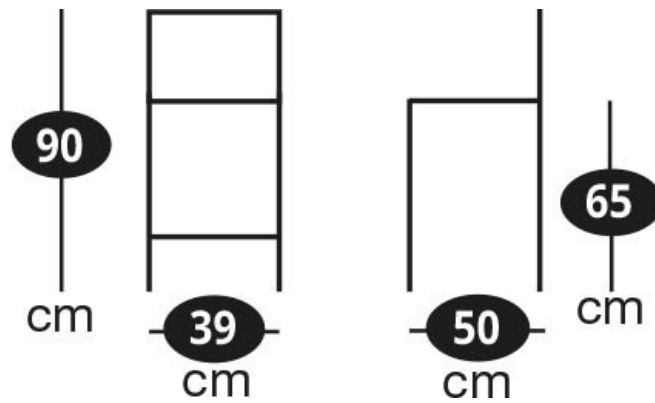

Code EAN

3537390608808

Disponibilité

Produit stocké

Nouveautés

Oui

luisina
DESIGN

La Boisinière - 35530 Servon-sur-Vilaine

Tél : 02 99 00 24 24

SIRET 31828963400038 - RCS Rennes B 318 289 634 - TVA FR41318289634

SCD LUISINA © 1989-2024