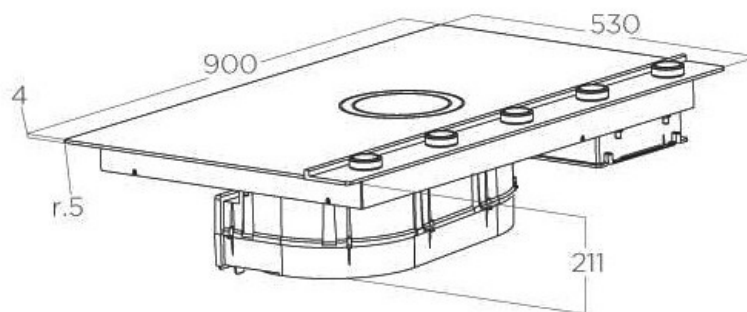

graisses

Indicateur de saturation des filtres Oui

Alimentation (V) 220 - 240 V

Nombre de zones de cuisson 4

Détails de la table de cuisson 4 zones 220x184 mm - (2,1 - 3,7 kW)

Niveau de puissance cuisson 7,2 kW

Booster Oui

Minuteur Oui

Zone modulable Oui - 2 zones Bridge

Sécurité enfant Oui

Témoin de chaleur résiduelle Oui

Détection automatique des récipients Oui

Arrêt automatique Oui

Gestion automatique consommation Oui

Code EAN 8020283054479

luisina
DESIGN

La Boisinière - 35530 Servon-sur-Vilaine