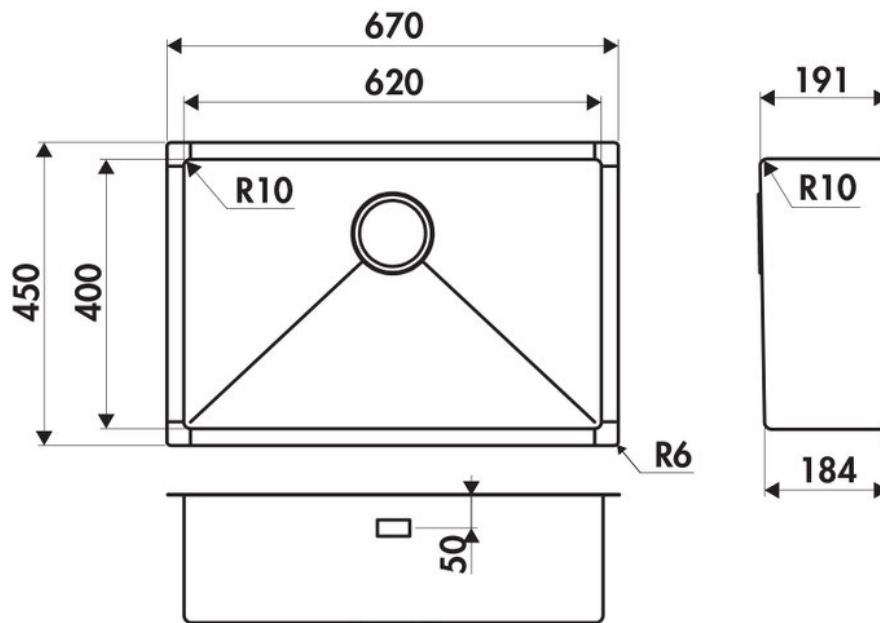

Matériau & Coloris

Matériau	Luisinox
Couleur	Inox lisse
Couleur évier	Inox lisse

Dimensions & Poids

Largeur (en mm)	670
Profondeur (en mm)	450
Dimension mini sous-évier (en mm)	800
Largeur encastrement (en mm)	620
Profondeur encastrement (en mm)	400
Largeur cuve (en mm)	620
Profondeur cuve (en mm)	400
Hauteur cuve (en mm)	191
Diamètre bonde cuve (en mm)	90

Oui

Montage robinetterie sur évier

Non

Norme

EN13310

Marque

Luisina

luisina
DESIGN