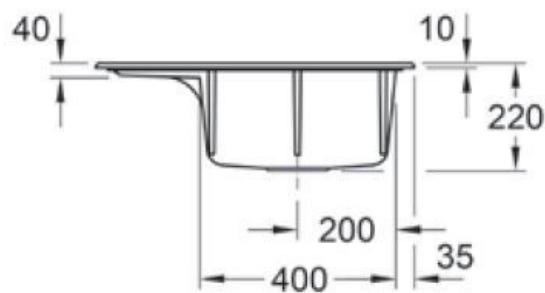

Subway Compact Almond

EV331302AM

Diamètre de perçage pour la manette de vidage : 35 mm. Evier à encastrer Luisiceram avec vidage automatique chromé.

Scannez-moi pour retrouver la fiche produit !

Spécifications techniques

Matériau & Coloris

Matériau	Luisiceram
Couleur	Taupe
Couleur évier	Almond

Dimensions & Poids

Largeur (en mm)	650
Profondeur (en mm)	510
Dimension mini sous-évier (en mm)	450
Largeur encastrement (en mm)	620
Profondeur encastrement (en mm)	480
Largeur cuve (en mm)	375
Profondeur cuve (en mm)	350
Hauteur cuve (en mm)	220
Diamètre bonde cuve (en mm)	90

ⓘ Informations complémentaires

Type d'évier	À encastrer
Nombre de bacs	1 bac
Type vidage	Automatique chromé
Trop plein	Oui
Montage robinetterie sur évier	Oui
Positionnement égouttoir	Gauche
Nombre trous prépercés par côté	3
Nombre d'égouttoirs	1
Norme	EN13310
Code EAN	3537390486048
Marque	Villeroy & Boch