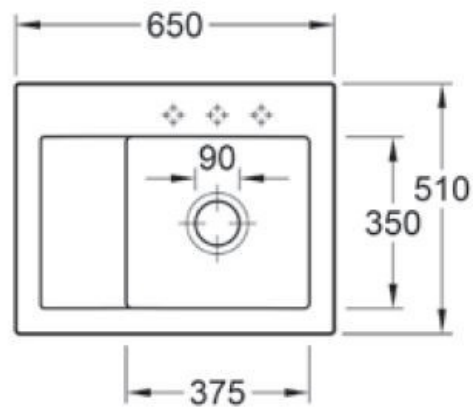

Subway Compact Almond

EV331302AM

Diamètre de perçage pour la manette de vidage : 35 mm. Evier à encastrer Luisiceram avec vidage automatique chromé.

Scannez-moi pour retrouver la fiche produit !

Spécifications techniques

Matériau & Coloris

Matériau	Luisiceram
Couleur	Taupe
Couleur évier	Almond

Dimensions & Poids

Largeur (en mm)	650
Profondeur (en mm)	510
Dimension mini sous-évier (en mm)	450
Largeur encastrement (en mm)	620
Profondeur encastrement (en mm)	480
Largeur cuve (en mm)	375
Profondeur cuve (en mm)	350
Hauteur cuve (en mm)	220
Diamètre bonde cuve (en mm)	90

ⓘ Informations complémentaires

Type d'évier	À encastrer
Nombre de bacs	1 bac
Type vidage	Automatique chromé
Trop plein	Oui
Montage robinetterie sur évier	Oui
Positionnement égouttoir	Gauche
Nombre trous prépercés par côté	3
Nombre d'égouttoirs	1
Norme	EN13310
Code EAN	3537390486048
Marque	Villeroy & Boch