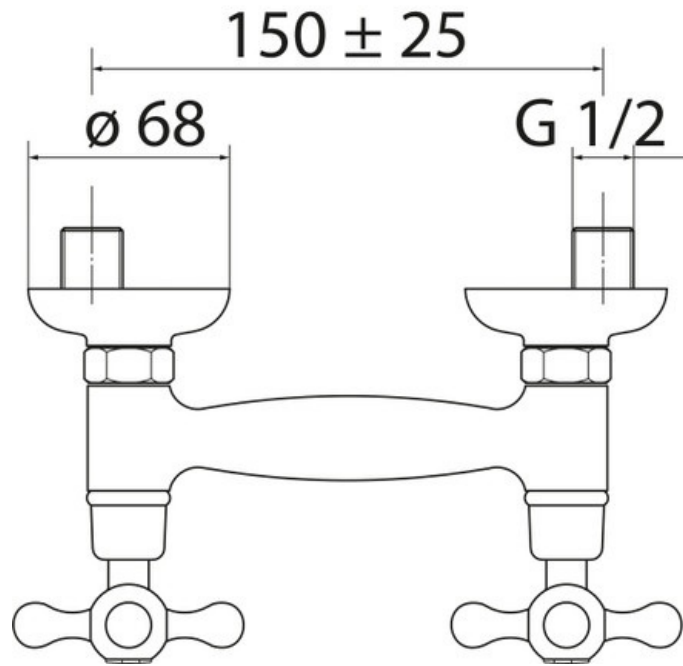

Mélangeur Grazia

GRA50031092

Flexible non inclus.

Scannez-moi pour
retrouver la fiche produit !

Spécifications techniques

Matériau & Coloris

Matériau	Laiton
Couleur	Ancien Bronze

Dimensions & Poids

Diamètre base (en mm)	Ø 68
Entraxe (en mm)	150 ± 25
Poids net (en kg)	1.1

Informations complémentaires

Type de modèle	Mélangeur douche
Installation	Murale sans encastrement
Code EAN	8018014740548

luisina
DESIGN