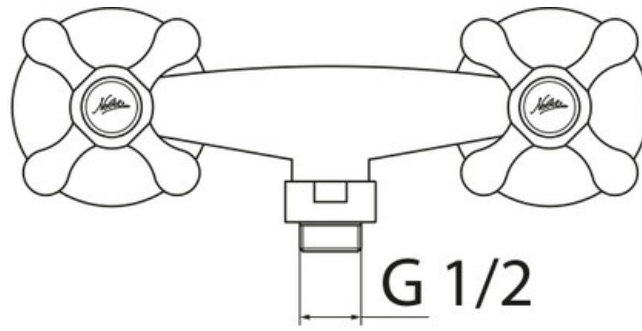

Mélangeur Grazia

GRA50031092

Flexible non inclus.

Scannez-moi pour
retrouver la fiche produit !

Spécifications techniques

Matériau & Coloris

Matériau	Laiton
Couleur	Ancien Bronze

Dimensions & Poids

Diamètre base (en mm)	Ø 68
Entraxe (en mm)	150 ± 25
Poids net (en kg)	1.1

Informations complémentaires

Type de modèle	Mélangeur douche
Installation	Murale sans encastrement
Code EAN	8018014740548

luisina
DESIGN