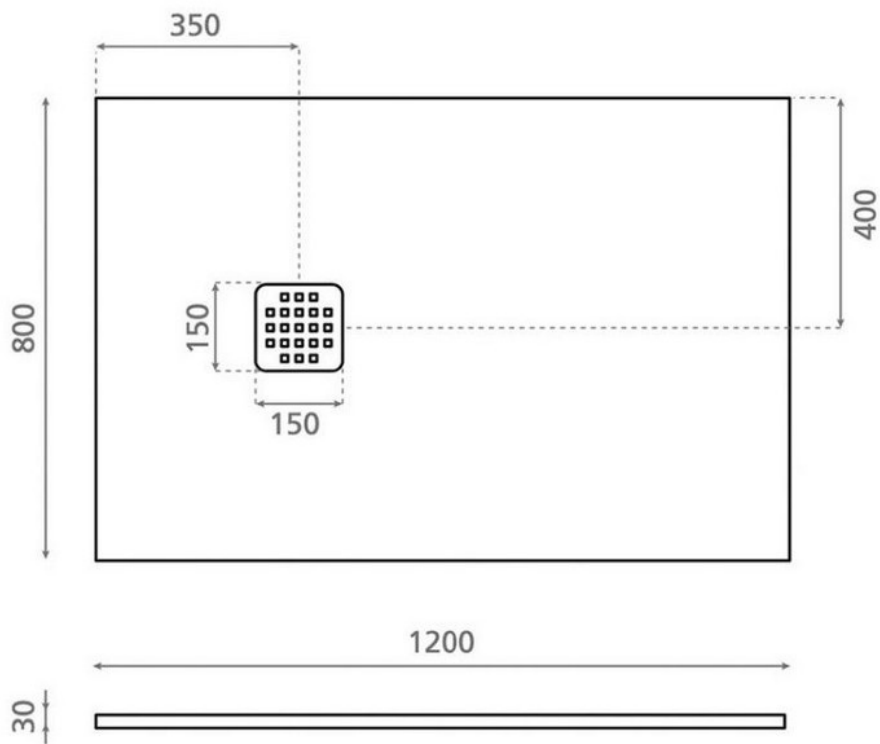

Receveur PD027

Anthracite

PD027

Receveur de douche Soul 1200 x 800 mm coloris anthracite

Receveur en résine, avec vidage et siphon inclus.

Scannez-moi pour
retrouver la fiche produit !

Spécifications techniques

Matériau & Coloris

Matériau	Résine
Couleur	Anthracite

Dimensions & Poids

Longueur (en mm)	1200
Largeur (en mm)	800
Epaisseur (en mm)	30
Diamètre bonde (en mm)	150 x 150

Informations complémentaires

Installation	À poser ou à encastrer
Forme	Rectangulaire
Bonde de vidage	Inclus
Code EAN	8435120463640