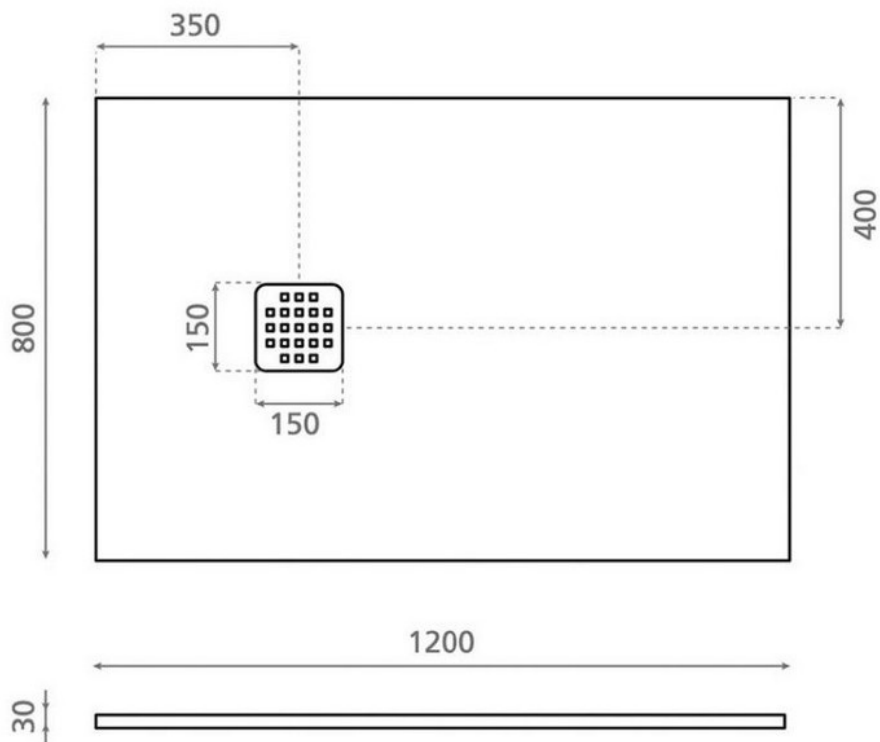

Receveur PD027

Anthracite

PD027

Receveur en résine, avec vidage et siphon inclus.

Scannez-moi pour
retrouver la fiche produit !

Spécifications techniques

Matériau & Coloris

Matériau	Résine
Couleur	Anthracite

Dimensions & Poids

Longueur (en mm)	1200
Largeur (en mm)	800
Epaisseur (en mm)	30
Diamètre bonde (en mm)	150 x 150

Informations complémentaires

Installation	À poser ou à encastrer
Forme	Rectangulaire
Bonde de vidage	Inclus
Code EAN	8435120463640