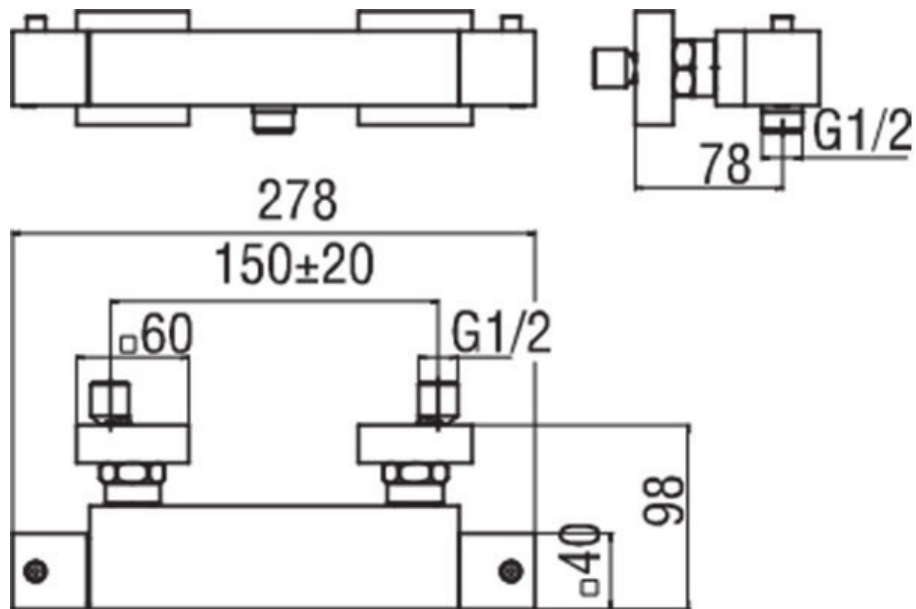

Mitigeur Mia

MQ102030IX

Mitigeur équipé d'un blocage de sécurité à 38°C.

Scannez-moi pour
retrouver la fiche produit !

Spécifications techniques

Matériau & Coloris

Matériau	Laiton
Couleur	Inox

Dimensions & Poids

Hauteur (en mm)	40
Largeur (en mm)	278
Profondeur (en mm)	98
Entraxe (en mm)	150 ± 20
Poids net (en kg)	2.66

Informations complémentaires

Type de modèle	Mitigeur vasque
Installation	Murale sans encastrement
Limiteur de débit	Oui
Sécurité anti-brûlure	Blocage de sécurité 38°C
Clapet anti-retour	Oui
Code EAN	8018014020244