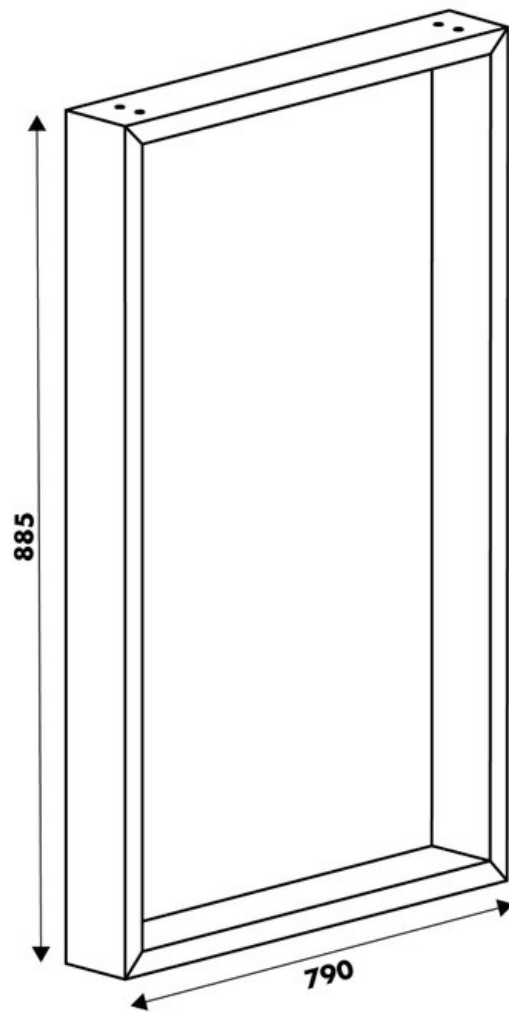

Pied Stef Graphite

hauteur plan 885 mm

36207

Merci de noter qu'après validation de votre commande, ce produit configurable et sur commande ne peut être annulé ou modifié.

Scannez-moi pour retrouver la fiche produit !

Spécifications techniques

Matériau & Coloris

Matériau	Acier
Couleur	Graphite

Dimensions & Poids

Largeur (en mm)	790
Hauteur (en mm)	885
Dimension pied (en mm)	25 x 84
Poids net (en kg)	5.97

Informations complémentaires

Forme	Rectangulaire
Charge supportée par pied (en kg)	80
Fixations	Vis (non incluses)
Code EAN	8431563362076

luisina
DESIGN

La Boisinière - 35530 Servon-sur-Vilaine

Tél : 02 99 00 24 24

SIRET 31828963400038 - RCS Rennes B 318 289 634 - TVA FR41318289634

SCD LUISINA © 1989-2024