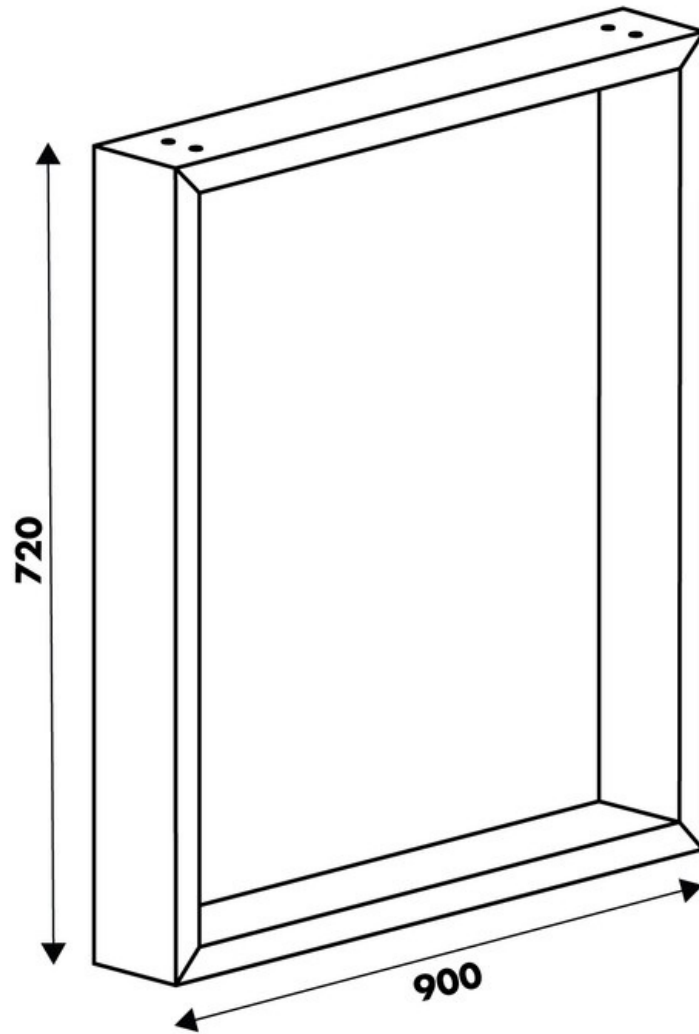

Pied Stef Aluminium hauteur table 720 mm

36243

Merci de noter qu'après validation de votre commande, ce produit configurable et sur commande ne peut être annulé ou modifié.

Scannez-moi pour
retrouver la fiche produit !

Spécifications techniques

Matériau & Coloris

Matériau	Acier
Couleur	Aluminium

Dimensions & Poids

Largeur (en mm)	900
Hauteur (en mm)	720
Dimension pied (en mm)	25 x 84
Poids net (en kg)	5.87

Informations complémentaires

Forme	Rectangulaire
Charge supportée par pied (en kg)	80
Fixations	Vis (non incluses)

luisina
DESIGN

La Boisinière - 35530 Servon-sur-Vilaine

Tél : 02 99 00 24 24

SIRET 31828963400038 - RCS Rennes B 318 289 634 - TVA FR41318289634

SCD LUISINA © 1989-2024