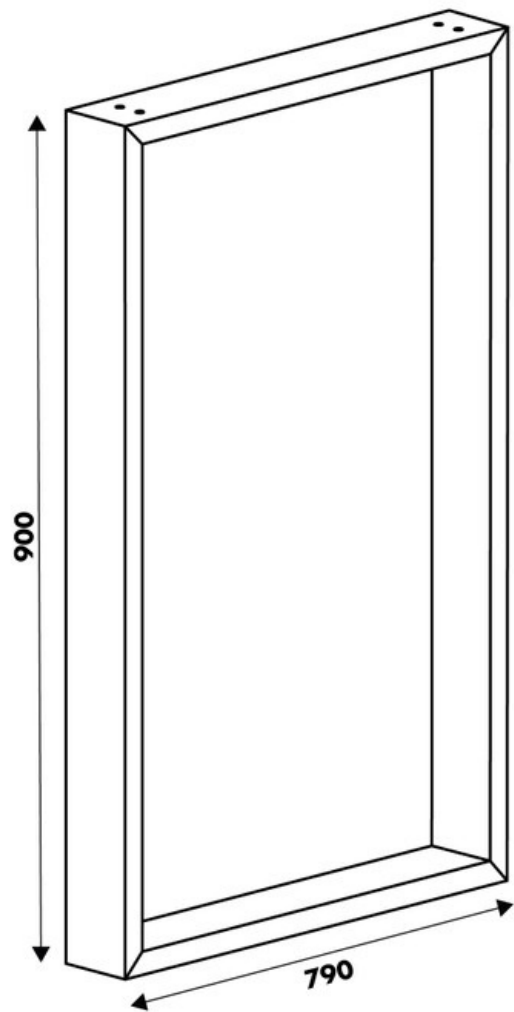

Pied Stef Taupe

hauteur plan 900 mm

010547

Merci de noter qu'après validation de votre commande, ce produit configurable et sur commande ne peut être annulé ou modifié.

Scannez-moi pour retrouver la fiche produit !

Spécifications techniques

Matériau & Coloris

Matériau	Acier
Couleur	Taupe

Dimensions & Poids

Largeur (en mm)	790
Hauteur (en mm)	900
Dimension pied (en mm)	25 x 84

Informations complémentaires

Forme	Rectangulaire
Charge supportée par pied (en kg)	80
Fixations	Vis (non incluses)