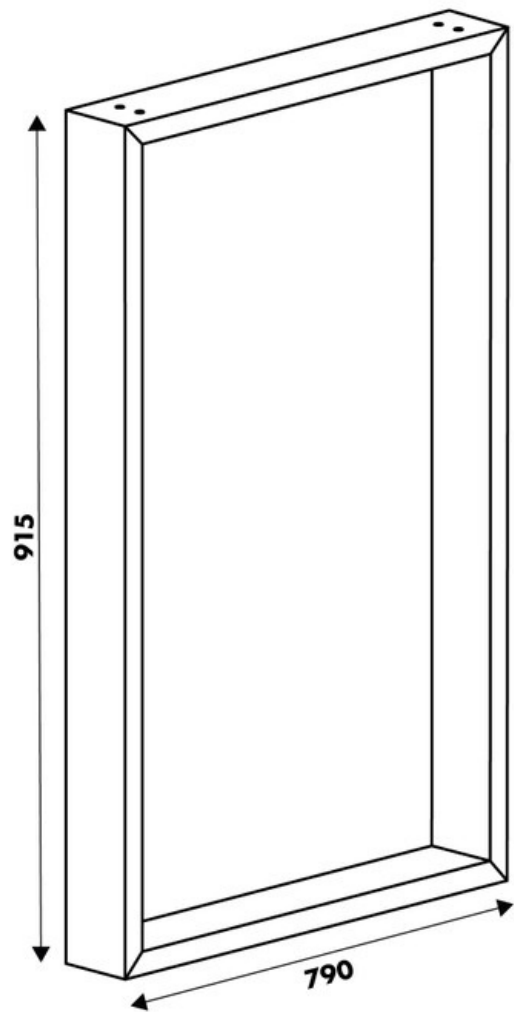

Pied Stef Noir hauteur plan 915 mm

36057

Merci de noter qu'après validation de votre commande, ce produit configurable et sur commande ne peut être annulé ou modifié.

Scannez-moi pour retrouver la fiche produit !

Spécifications techniques

Matériau & Coloris

Matériau	Acier
Couleur	Noir

Dimensions & Poids

Largeur (en mm)	790
Hauteur (en mm)	915
Dimension pied (en mm)	25 x 84
Poids net (en kg)	6.02

Informations complémentaires

Forme	Rectangulaire
Charge supportée par pied (en kg)	80
Fixations	Vis (non incluses)
Code EAN	8431563360577

luisina
DESIGN

La Boisinière - 35530 Servon-sur-Vilaine

Tél : 02 99 00 24 24

SIRET 31828963400038 - RCS Rennes B 318 289 634 - TVA FR41318289634