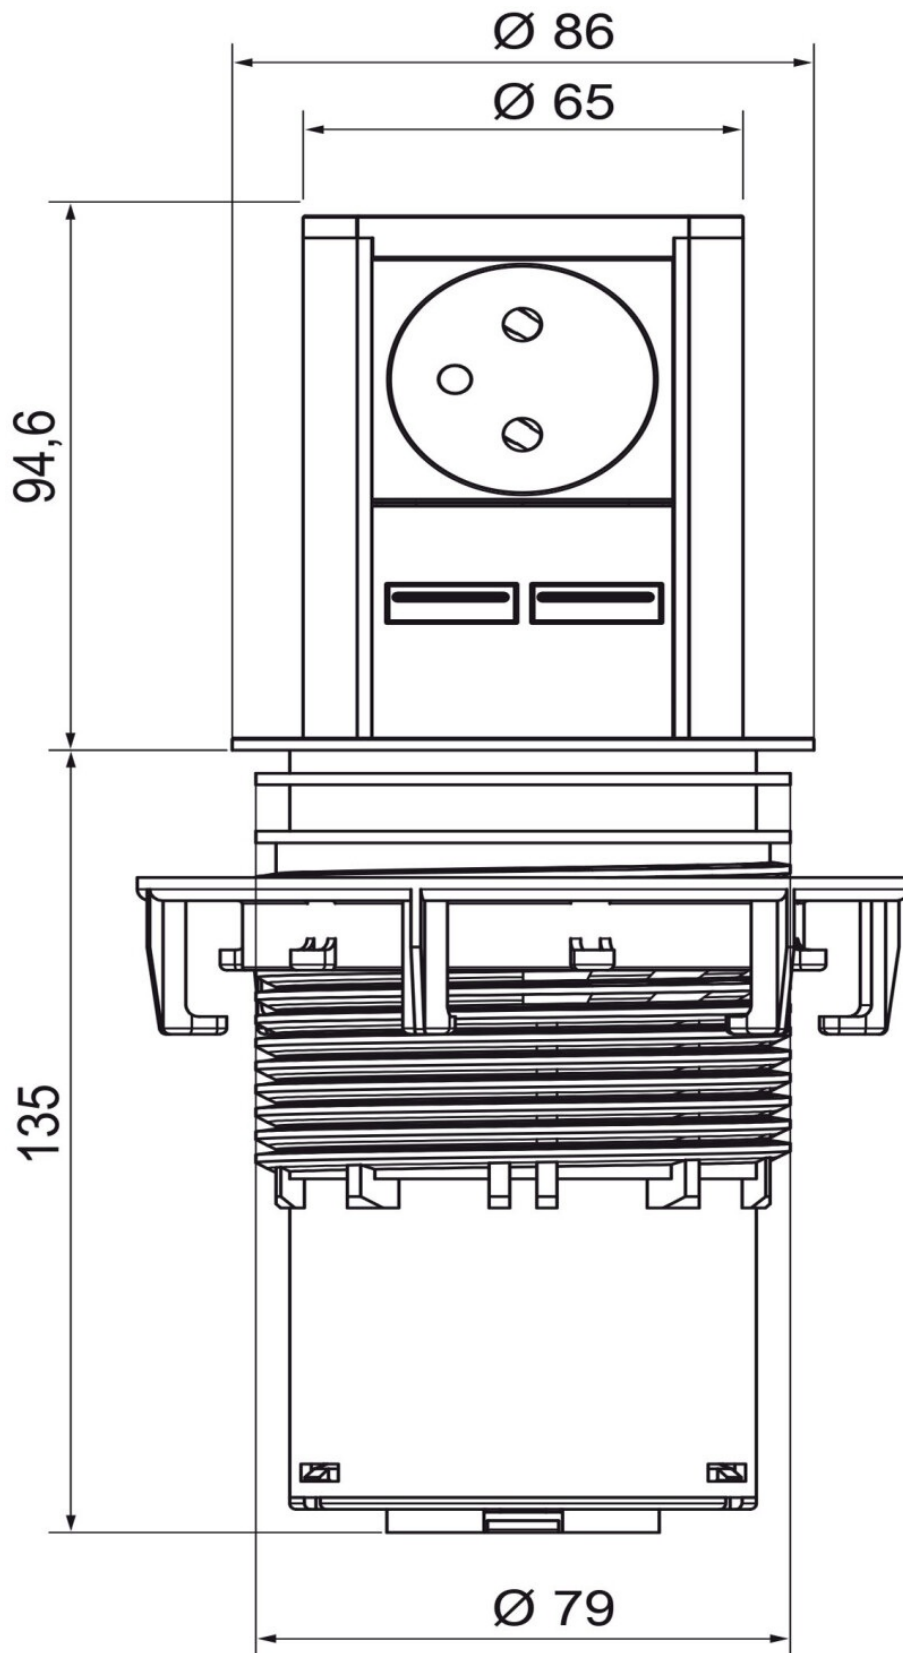

Pour plans de travail de 16 à 60 mm d'épaisseur.

Scannez-moi pour
retrouver la fiche produit !

Spécifications techniques

Matériau & Coloris

Couleur Inox

Dimensions & Poids

Longueur (en mm) Ø86

Hauteur (en mm) 135

Longueur câble (en mm) 2000

Dimensions perçage (en mm) Ø80

Poids net (en kg) 0.8

Informations complémentaires

Installation À encastrer

Nombre de prises 3

Tension (volt) 230

La Boisinière - 35530 Servon-sur-Vilaine