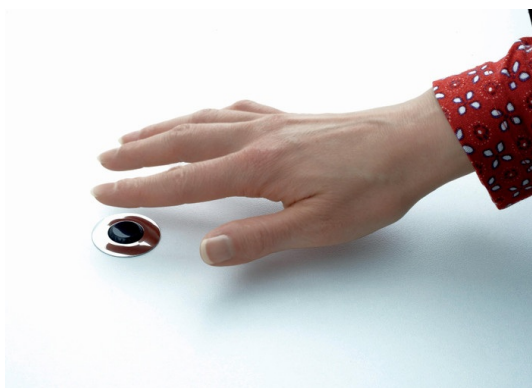

Karma Chromé

ZEN IS 015

Scannez-moi pour
retrouver la fiche produit !

Spécifications techniques

Matériau & Coloris

Couleur

Chromé

Dimensions & Poids

Longueur (en mm)	Ø35
Hauteur (en mm)	18
Epaisseur (en mm)	2
Dimensions perçage (en mm)	Ø30
Poids net (en kg)	0.28
Longueur câble (en mm)	2000

Informations complémentaires

Installation	À encastrer
Type d'interrupteur	Sans contact
Tension (volt)	220
Puissance (watt)	150
Code EAN	3537390185088