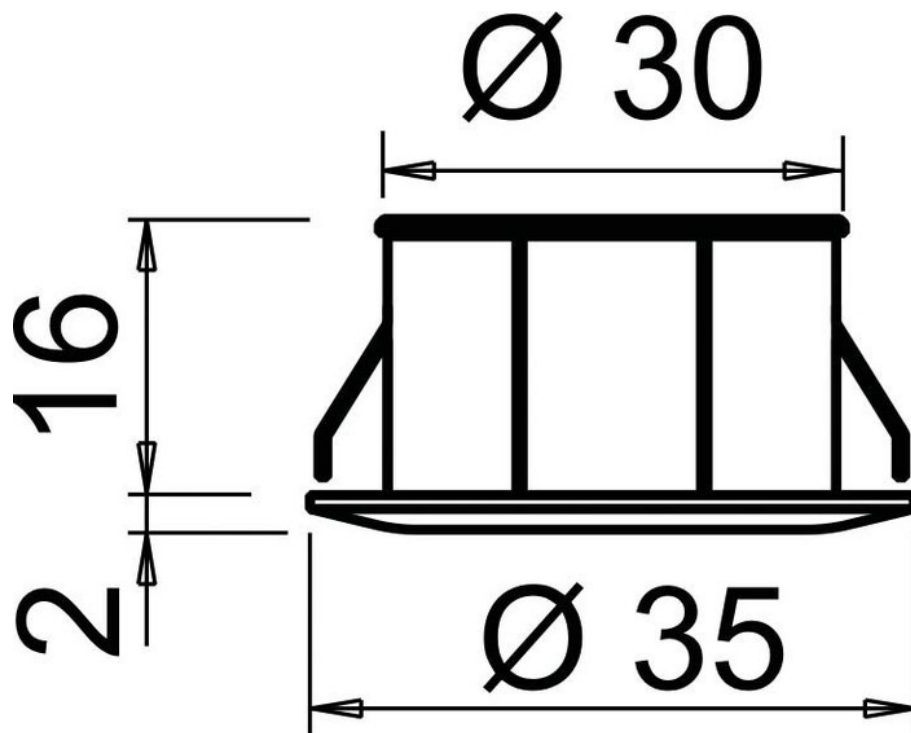

Karma Chromé

ZEN IS 015

Scannez-moi pour
retrouver la fiche produit !

Spécifications techniques

Matériau & Coloris

Couleur

Chromé

Dimensions & Poids

Longueur (en mm)	Ø35
Hauteur (en mm)	18
Epaisseur (en mm)	2
Dimensions perçage (en mm)	Ø30
Poids net (en kg)	0.28
Longueur câble (en mm)	2000

Informations complémentaires

Installation	À encastrer
Type d'interrupteur	Sans contact
Tension (volt)	220
Puissance (watt)	150
Code EAN	3537390185088