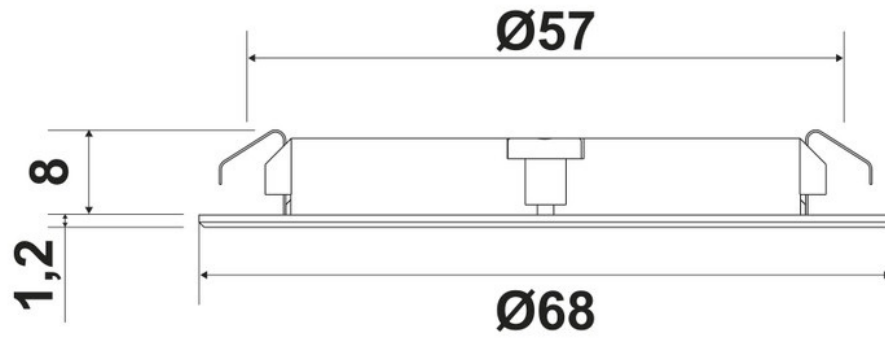

Scannez-moi pour
retrouver la fiche produit !

Spécifications techniques

Matériau & Coloris

Couleur Aluminium

Dimensions & Poids

Longueur (en mm) Ø68

Hauteur (en mm) 9.2

Epaisseur (en mm) 1.2

Longueur câble (en mm) 2000

Poids net (en kg) 0.08

Informations complémentaires

Installation À encastrer

Source lumineuse Leds

Type lumière Du jour

Tension (volt) 24

Puissance (watt) 3

Efficiency (lm/w) 65

Température Kelvin (°K)	4000
Classe de protection	3
Indice de protection	IP20
Fixations	Vis
Code EAN	3537390524153

luisina
DESIGN

La Boisinière - 35530 Servon-sur-Vilaine

Tél : 02 99 00 24 24