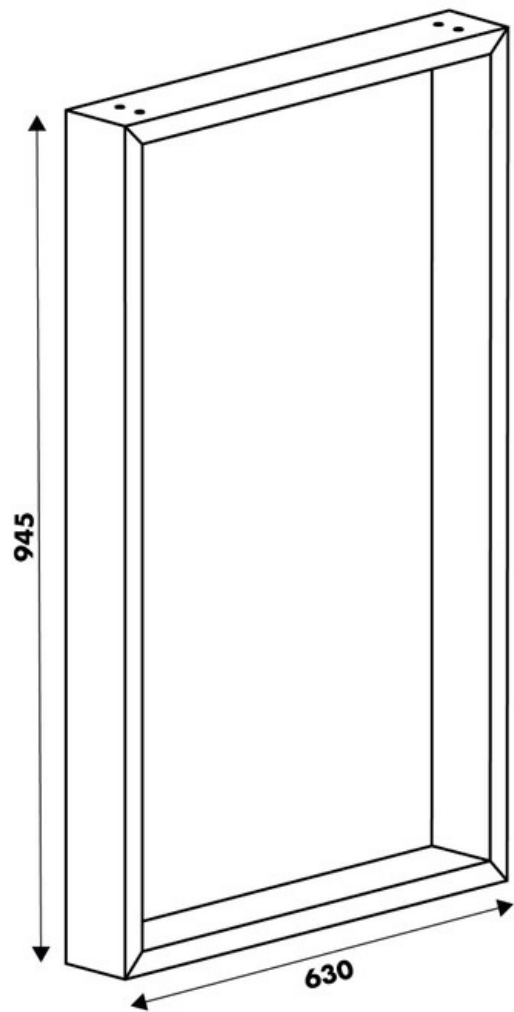

Pied Stef Blanc

hauteur plan 945 mm

25097

Merci de noter qu'après validation de votre commande, ce produit configurable et sur commande ne peut être annulé ou modifié.

Scannez-moi pour retrouver la fiche produit !

Spécifications techniques

Matériau & Coloris

Matériau	Acier
Couleur	Blanc

Dimensions & Poids

Largeur (en mm)	630
Hauteur (en mm)	945
Dimension pied (en mm)	25 x 84

Informations complémentaires

Forme	Rectangulaire
Charge supportée par pied (en kg)	80
Fixations	Vis (non incluses)