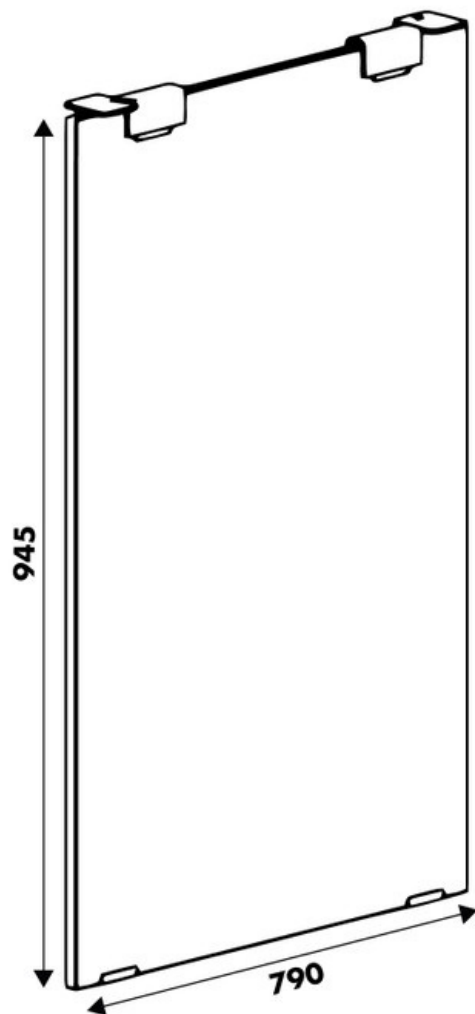

Pied Colas verre hauteur plan 945 mm

37424

Merci de noter qu'après validation de votre commande, ce produit configurable et sur commande ne peut être annulé ou modifié.

Scannez-moi pour
retrouver la fiche produit !

Spécifications techniques

Matériau & Coloris

Matériau	Verre
Couleur	Transparent

Dimensions & Poids

Largeur (en mm)	790
Hauteur (en mm)	945
Poids net (en kg)	31

Informations complémentaires

Forme	Rectangulaire
Solidité	Verre trempé de 15 mm d'épaisseur
Fixations	Acier epoxy graphite avec vis (non incluses)
Code EAN	8431563374246