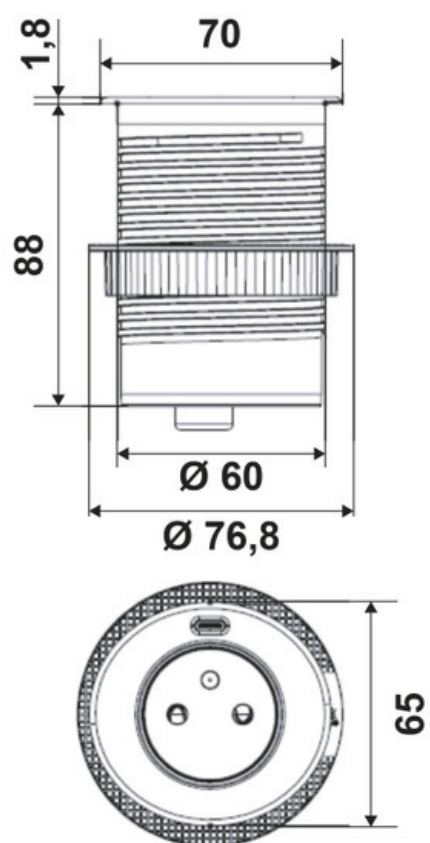

### 📏 Dimensions & Poids

Longueur (en mm) Ø70

Hauteur (en mm) 89.8

Epaisseur (en mm) 1.8

Longueur câble (en mm) 1500

Dimensions perçage (en mm) Ø60

### 📄 Informations complémentaires

Installation À encastrer

Nombre de prises 2

Tension (volt) 230

Intensité (A) 16

Classe de protection 1

Indice de protection IP20

Code EAN 3537390559254