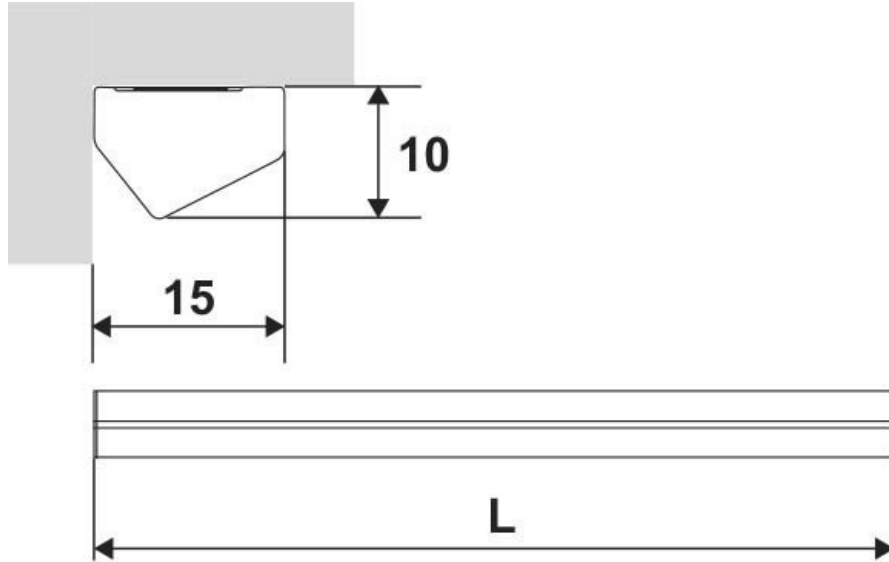

Couleur Aluminium

Dimensions & Poids

Longueur (en mm) 600

Largeur (en mm) 15

Hauteur (en mm) 10

Longueur câble (en mm) 3000

Poids net (en kg) 0.07

Informations complémentaires

Installation À poser

Source lumineuse Leds

Type lumière Du jour

Tension (volt) 12

Puissance (watt) 6.2

Efficiencce (lm/w) 85

Température Kelvin (°K)	4000
Classe de protection	3
Indice de protection	IP20
Fixations	Double face inclus
Code EAN	3537390405094